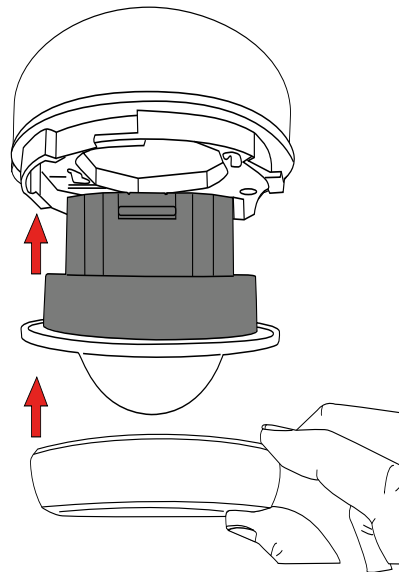

Données techniques

Tension:	110 - 240 V
Dimensions:	Ø 80 x 61 mm
Puissance interne:	0,3 W
Angle de détection:	horizontal 360° (Montage plafond)
Portée:	max. Ø 8 m pour un mouvement transversal max. Ø 4,8 m pour un mouvement frontal max. Ø 3,2 m Activité assise
Surface contrôlée pour une approche	50 m ² / 2,5 m Hauteur de montage

tangentielle:

Hauteur de montage min./max./recommandé:	2 m / 5 m / 2,5 m
Niveau de protection:	IP23 / Classe II
Résistance aux chocs:	IK05
Température ambiante:	-25 °C à +50 °C
Boîtier:	Polycarbonate, UV-résistant
Connexions et câbles:	0,5 - 1,5 mm ² pour conducteurs rigides
Puissance:	1000 W, cos φ = 1 500 VA, cos φ = 0,5 200 W LED
Type de contact:	1x μ-Contact, Contact type NO
Durée de temporisation:	15 sec - 60 min
Seuil d'enchèvement:	10 - 2000 Lux

Dimensions 93317

Zone de détection

- 1: Transversale
- 2: Approche du détecteur de face
- 3: Activité assise

Schéma de raccordement

Pour montage apparent (AP)

Pour montage apparent (AP)

© 2022 B.E.G. Brück Electronic GmbH