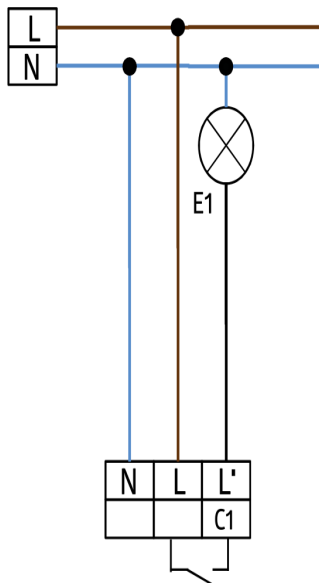

Données techniques

Tension:	110 - 240 V
Dimensions:	Ø 80 x 61 mm
Puissance interne:	0,3 W
Angle de détection:	horizontal 360° (Montage plafond)
Portée:	max. Ø 8 m pour un mouvement transversal max. Ø 4,8 m pour un mouvement frontal max. Ø 3,2 m Activité assise
Surface contrôlée pour une approche	50 m ² / 2,5 m Hauteur de montage

Désignation

Désignation	Couleur	N°-Article	EAN-Code
BL2-FP	blanc	93317	4007529933174
10 x BL2-FP	blanc	93327	4007529933273

Accessoire

Désignation	Couleur	N°-Article	EAN-Code
IR-BL	-	93055	4007529930555
Panier de protection BSK (Ø 200 x 90 mm)	blanc	92199	4007529921997
Kit Anti-arc	blanc	10880	4007529108800
Mini-Kit Anti-arc	noir	10882	4007529108824
Kit de montage BL2-AP	blanc	93256	4007529932566
Kit de montage BL2-EN	blanc	93251	4007529932511

Dimensions 93317

Zone de détection

- 1: Transversale
- 2: Approche du détecteur de face
- 3: Activité assise

Schéma de raccordement

Pour montage apparent (AP)

Pour montage apparent (AP)

© 2022 B.E.G. Brück Electronic GmbH