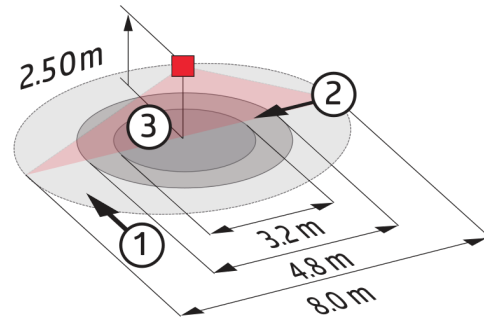

Dimensions 93317

Zone de détection

- 1: Transversale
- 2: Approche du détecteur de face
- 3: Activité assise