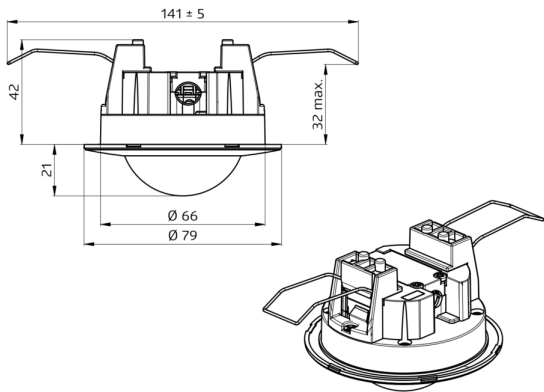

Données techniques

Tension:	110 - 240 V
Dimensions:	Ø 80 x 61 mm
Puissance interne:	0,3 W
Angle de détection:	horizontal 360° (Montage plafond)
Portée:	max. Ø 8 m pour un mouvement transversal max. Ø 4,8 m pour un mouvement frontal max. Ø 3,2 m Activité assise
Surface contrôlée pour une approche	50 m ² / 2,5 m Hauteur de montage

tangentielle:

Hauteur de montage min./max./recommandé:	2 m / 5 m / 2,5 m
Niveau de protection:	IP23 / Classe II
Résistance aux chocs:	IK05
Température ambiante:	-25 °C à +50 °C
Boîtier:	Polycarbonate, UV-résistant
Connexions et câbles:	0,5 - 1,5 mm ² pour conducteurs rigides
Puissance:	1000 W, cos φ = 1 500 VA, cos φ = 0,5 200 W LED
Type de contact:	1x μ-Contact, Contact type NO
Durée de temporisation:	15 sec - 60 min
Seuil d'enchèvement:	10 - 2000 Lux

Désignation

Désignation	Couleur	N°-Article	EAN-Code
BL2-FP	blanc	93317	4007529933174
10 x BL2-FP	blanc	93327	4007529933273

Accessoire

Désignation	Couleur	N°-Article	EAN-Code
IR-BL	-	93055	4007529930555
Panier de protection BSK (Ø 200 x 90 mm)	blanc	92199	4007529921997
Kit Anti-arc	blanc	10880	4007529108800
Mini-Kit Anti-arc	noir	10882	4007529108824
Kit de montage BL2-AP	blanc	93256	4007529932566
Kit de montage BL2-EN	blanc	93251	4007529932511

Dimensions 93317

Zone de détection

- 1: Transversale
- 2: Approche du détecteur de face
- 3: Activité assise

Schéma de raccordement

Pour montage apparent (AP)

Pour montage apparent (AP)

© 2022 B.E.G. Brück Electronic GmbH