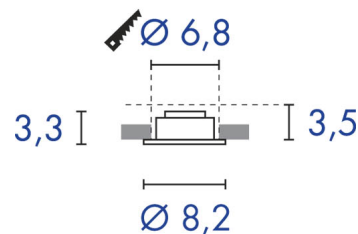

Le produit Kit spot LED encastré NEW TRIA 68 - 5.3W - 3000K - rond - blanc mat - non variable est en vente chez Domomat !

KIT NEW TRIA LED 3W DL ROND, encastré, blanc mat, 3W, 3000K, 38°, alim

BIG WHITE - page 446

VARIANTES

113956 : KIT NEW TRIA LED 3W DL ROND, encastré, alu brossé, 3W, 3000K, 38°, ali

Référence : 113951

Coloris : blanc

Matière :	aluminium/plastique
Sources :	LED 3 W
Source fournie avec le produit :	oui
Hauteur / Profondeur :	3.3 cm /
Diamètre :	8.2 cm
Puissance max. :	5.2 W
Température de couleur :	3000 K
Flux lumineux :	300 lm
IRC :	80
Classe efficacité énergétique EEC :	A-A++
Application :	Encastrés plafond intérieurs LED
Inclinaison produit :	30°
Remarque :	Alimentation LED incluse Angle : 38° Epaisseur maximum du support d'encastrement : 20 mm

En stock à ce jour
Habituellement livré sous 4 à 6 jours ouvrés.

850°

230~

IP 20

6.8 cm

3.5 cm

40 000 H

0.180 kg