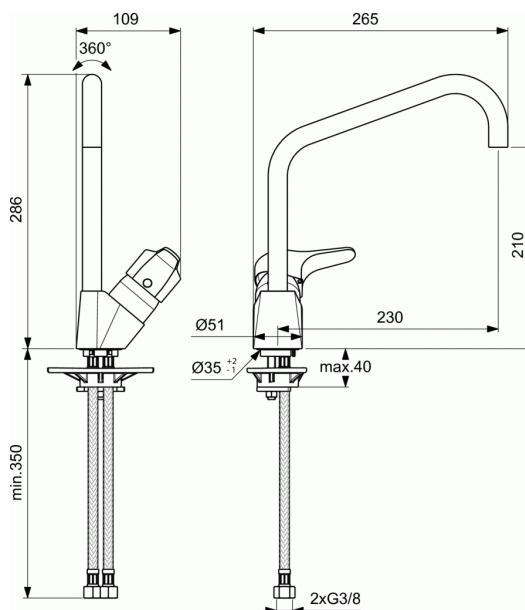

PORCHER

Fiche mit. bec cygne ulysse

Mitigeur évier col de cygne Ulysse Porcher - Chrome

Réf D0797AA

68.41€^{TTC*}

Voir le produit : <https://www.domomat.com/59707-mitigeur-evier-col-de-cygne-ulysse-porcher-chrome-porcher-d0797aa.html>

*Le produit Mitigeur évier col de cygne Ulysse Porcher - Chrome
est en vente chez Domomat !*

ULYSSE

Mitigeur évier col de cygne

Mitigeur évier col de cygne

Bec haut et orientable. Poignée en métal

Cartouche Ø 38 mm

Flexibles d'alimentation G3/8

Hauteur sous aérateur 210 mm

Hauteur totale 286 mm

Projection 230 mm

Sans tirette, ni vidage

Classement E1 C2 A2 U3; Numéro ACS: 18ACCLY741

► Longévité et résistance de la cartouche Firmaflow® garantie 5 ans :