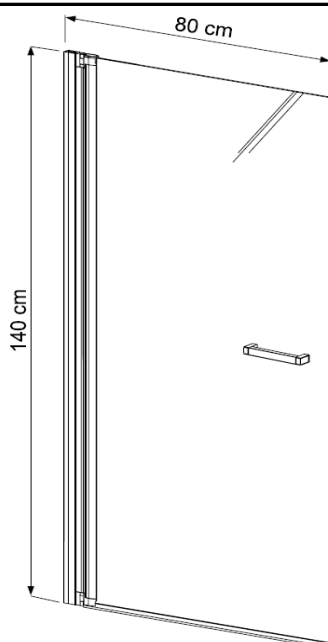

Dessin technique

Sous réserves de modifications ou d'erreurs typographiques. Toute reproduction totale ou partielle, tant en France qu'à l'étranger, est interdite compte tenu des dispositions légales en vigueur relative à la propriété artistique et intellectuelle. Photos non contractuelles