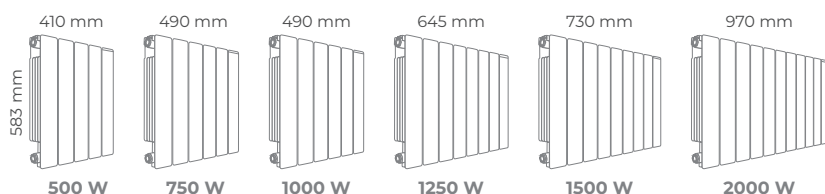

MODÈLES HORIZONTAUX

Épaisseur : 130 mm

ÉCONOMIES

- ☐ auto-planning
- ☐ détecteur d'absence
- ☒ indicateur comportemental
- ☒ détection de fenêtre ouverte
- ☒ mode "favoris"
- ☒ programmation intégrée
- ☐ lumière d'ambiance

Classe II
IP24 - IK08
Mono 230 V

Garantie 3 ans