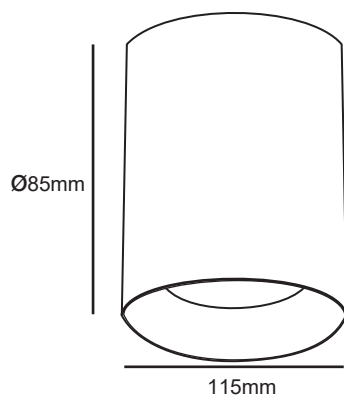

### Paramètres électriques

Angle inclinaison : 30°

Matériaux utilisés : Aluminium

Indice de protection IP : IP20

Poids Net : 0,283 Kg

### Dimensions

Ref. 6802

Produit : Spot saillie

Finition extérieure : Blanc

**Inclinable : Oui**

Dimension (Ø x H) : Ø85 x 115 mm

Fixation ampoule : Étrier de fixation

Possibilité de serrer pour bloquer la rotation