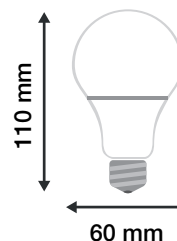

**Lumens : 800 Lm**

EN 62 471 : Groupe 0

Dimensions (Ø x H) : Ø60 x 110 mm

Emballage : Boîte

EAN : 3701124420916

### Dimensions

Facteur de puissance : 0,57

Allumage : Immédiat

Angle : 160°

Matériaux utilisés : Aluminium + PC

Durée de vie théorique de la LED : 15,000 Heures

ON/OFF > 15 000

Indice de protection IP : IP20

Poids Net : ≈0,043 Kg