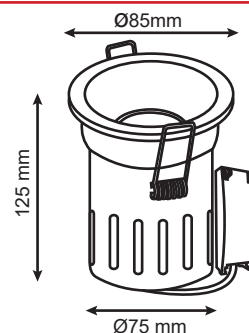

Orientable : Non

Dimensions (Ø x H) : Ø85 x 125 mm

Diamètre perçage : Ø73 mm

Fixation plafond : Ailettes sur ressorts

Fixation ampoule : Douille GU10

Finition : Blanc

Emballage : Boite

EAN : 3701124418876

Dimensions

Paramètres

Matériaux utilisés : Aluminium

Indice de protection IP : IP65

Poids Net : 0,289 Kg

Douille Automatique GU10 CL2+Cable

Rapide : Connection des câbles en 3 secondes versus 2 minutes sur ancien