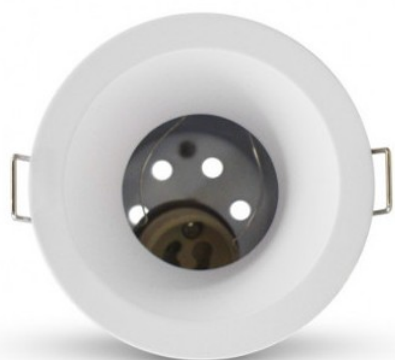

77182 | Vision-EL FT

**Support spot rond BBC - 86mm -
Fixe - Douille automatique - Blanc -
Basse luminance**

Réf 77182

20.30€^{TTC*}

Voir le produit : <https://www.domomat.com/42988-support-spot-rond-bbc-86mm-fixe-douille-automatique-blanc-basse-luminance-vision-el-77182.html>

Le produit Support spot rond BBC - 86mm - Fixe - Douille automatique - Blanc - Basse luminance est en vente chez Domomat !

SUPPORT SPOT FIXE BASSE LUMINANCE + DOUILLE AUTOMATIQUE

REF : 77182

Ref. 77182

Produit : Support spot Fixe Basse luminance

Orientable : Non

Dimensions (Ø x H) : Ø85 x 125 mm

Diamètre perçage : Ø73 mm

Fixation plafond : Ailettes sur ressorts

Fixation ampoule : Douille GU10

Finition : Blanc

Emballage : Boite

EAN : 3701124418876

Dimensions

Paramètres

Matériaux utilisés : Aluminium

Indice de protection IP : IP65

Poids Net : 0,289 Kg

Douille Automatique GU10 CL2+Cable

Rapide : Connection des câbles en 3 secondes versus 2 minutes sur ancien