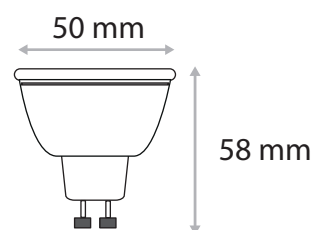

**Lumens : 400 Lm**

EN 62 471 : Groupe 0

Dimensions (Ø x H) : Ø50 x 58 mm

Emballage : Boîte

EAN : 3701124420985

### Dimensions