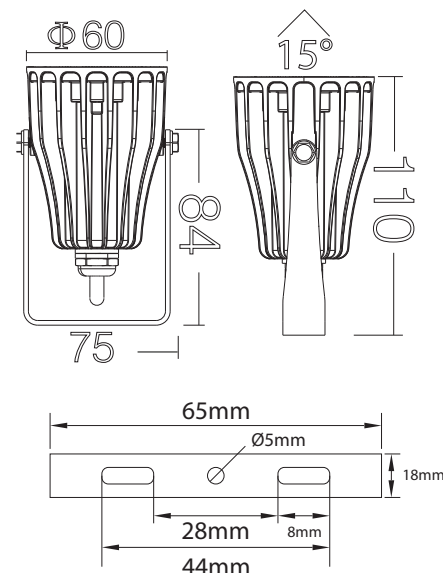

**Dimmable : Oui avec télécommande**

EN 62 471 : Groupe 0

Dimensions (Ø x H) : Ø60 x 110 mm

Longueur du câble : 85cm 3G 0,75 mm<sup>2</sup>

Emballage : Boite

EAN : 3701124418951

Produit équipé de la fonction retransmission des signaux 4 zones de la télécommande à maximum 30m,  
y compris lorsqu'une zone est éteinte par la télécommande.

-20 °C- +45 °C/10%-70%

Allumage : Immédiat

Angle : 15°

Matériaux utilisés : Aluminium + Verre

Durée de vie théorique de la LED : 30,000 Heures

ON/OFF > 100 000

Indice de protection IP : IP65

Indice de protection IK : IK08

Poids Net : ≈0.301Kg