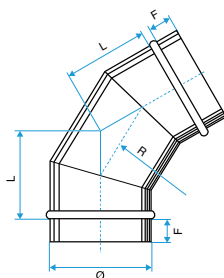

Accessoires circulaires acier galvanisé

Coude 30°

DOMAINE D'APPLICATION

- Permet le changement de direction d'un réseau à 30°.

MISE EN ŒUVRE

- Facilité de montage des accessoires par emboîtement : les conduits sont femelles, les accessoires sont mâles.

GAMME

| Ø A | Type | F | R | L | Poids (Kg) | Code |
|------|---------------|-----|------|-----|------------|----------|
| 125 | Coude secteur | 40 | 130 | 40 | 0,32 | 11093363 |
| 150 | Coude secteur | 40 | 130 | 40 | 0,38 | 11093364 |
| 160 | Coude secteur | 40 | 130 | 40 | 0,40 | 11093365 |
| 200 | Coude secteur | 40 | 280 | 60 | 0,56 | 11093366 |
| 250 | Coude secteur | 40 | 280 | 80 | 0,80 | 11093367 |
| 315 | Coude secteur | 40 | 315 | 93 | 1,16 | 11093368 |
| 355 | Coude secteur | 40 | 355 | 88 | 1,41 | 11093369 |
| 400 | Coude secteur | 80 | 400 | 125 | 3,00 | 11093370 |
| 450 | Coude secteur | 80 | 450 | 160 | 3,50 | 11093371 |
| 500 | Coude secteur | 80 | 500 | 138 | 4,25 | 11093372 |
| 560 | Coude secteur | 72 | 448 | 173 | 5,50 | 11094125 |
| 630 | Coude secteur | 72 | 504 | 143 | 5,40 | 11093373 |
| 710 | Coude secteur | 72 | 568 | 186 | 7,40 | 11094126 |
| 800 | Coude secteur | 92 | 640 | 227 | 10,75 | 11093374 |
| 900 | Coude secteur | 92 | 720 | 203 | 13,80 | 11094127 |
| 1000 | Coude secteur | 85 | 800 | 263 | 15,60 | 11093375 |
| 1120 | Coude secteur | 105 | 896 | 255 | 20,00 | 11094128 |
| 1250 | Coude secteur | 105 | 1000 | 272 | 30,70 | 11094129 |

Coude 60°

DOMAINE D'APPLICATION

- Permet le changement de direction d'un réseau à 60°.

MISE EN ŒUVRE

- Facilité de montage des accessoires par emboîtement : les conduits sont femelles, les accessoires sont mâles.