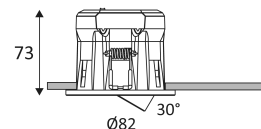

IENA RDX-230

- Downlight encastré rond orientable 4 en 1.
- 2700K, 3000K, 4000K ou 6000K au choix via un interrupteur à l'arrière du luminaire.
- Fixation par ressorts.
- Peut être recouvert par un isolant déroulé ou soufflé.
- Double bornier automatique.
- Ne nécessite pas de convertisseur.
- Dimmable.
- Compatible avec variateur fin de phase.