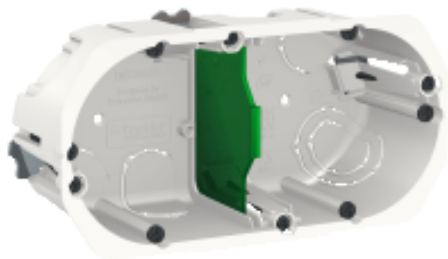

IMT35925 | Schneider fiche

Boîte d'encastrement Multifix - 2 postes - Profondeur 50mm - Blanc
Réf IMT35925

2.80€^{TTC*}

Voir le produit : <https://www.domomat.com/36293-boite-d-encastrement-multifix-2-postes-profondeur-50mm-blanc-schneider-electric-imt35925.html>

Le produit Boîte d'encastrement Multifix - 2 postes - Profondeur 50mm - Blanc est en vente chez Domomat !

Statut commercial: Commercialisé

Principales

Gamme	Multifix
Fonction produit	Wall box
Présentation du produit	Sans couvercle
Quantité par lot	Lot de 30

Complémentaires

Nombre de postes	2 postes
Mode de fixation	Avec vis et griffes
Nuance de la couleur	Blanc polaire
Entrée de câble	2 entrée défonçable pour 16 mm 6 knock-out for 20 mm
Largeur	67 mm
Profondeur	50 mm