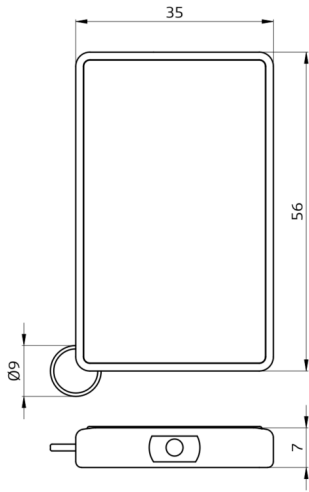

### Données techniques

**Batterie:** 3,0 V Lithium CR2032 (compris dans la livraison)

**Dimensions:** 57 x 35 x 7 mm

**Portée (env.):** **nuageux/crépusculaire :** max. 5 à 6 m  
**clair, ensoleillé :** max. 2 à 3 m

### Désignation

Désignation	Couleur	N°-Article	EAN-Code
IR-RC-Mini	-	92090	4007529920907

Dimensions 92090

---

© 2021 B.E.G. Brück Electronic GmbH