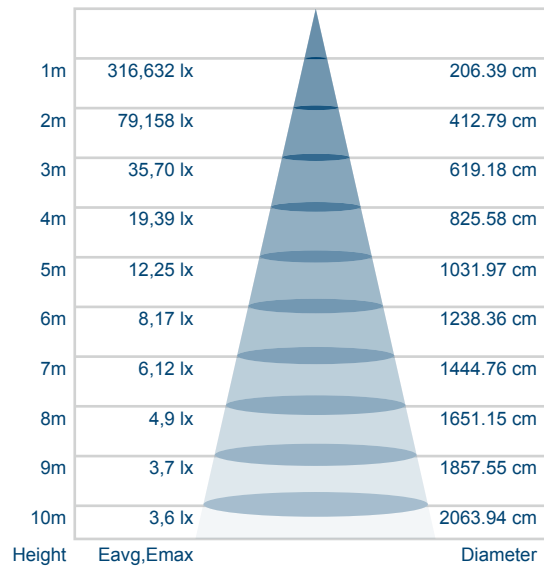

Lighting / Eclairage

Beam angle / Angle de faisceau	90° x 120°
Efficiency / Efficacité	108 Lumens/w
Lumen output / Sortie lumens	1618 Lumens
CRI / IRC	> 80
Color temperature / Température de couleur	3000 - 3500 K 4000 - 4500 K 4800 - 5100 K 5200 - 5700 K

Power / Puissance : **15w**

Product painting color / Couleur de la peinture :
Silver grey(Gris argenté) / **B**lack(Noir) / **W**hite(Blanc)

Cable length / Longueur du câble :
0.5m / 1.0m

Color temperature / Température de couleur
3(3000-3500K)
4(4000-4500K)
5(4800-5100K)
6(5200-5700K)

Product Dimensions

Photometry / Photométrie

AAI figure / Éclairment surface

Packing Information / Information Colisage

Packing details	Size (mm)	Qty / ctn(pcs)	Net Weight (kg)	Gross Weight (kg)
Product	130*126*38	/	0.57	/
Inner box	150*50*175	1	/	0.65
Master Carton	465*365*170	18	10.26	12.37