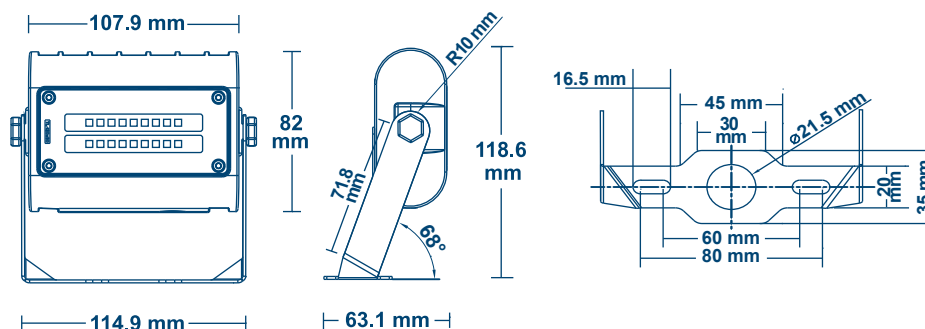

Power / Puissance : **15w**

Product painting color / Couleur de la peinture :
Silver grey(Gris argenté) / **B**lack(Noir) / **W**hite(Blanc)

Cable length / Longueur du câble :
0.5m / 1.0m

Color temperature / Température de couleur
3(3000-3500K)
4(4000-4500K)
5(4800-5100K)
6(5200-5700K)

Product Dimensions

Photometry / Photométrie

AAI figure / Éclairment surface

Packing Information / Information Colisage

Packing details	Size (mm)	Qty / ctn(pcs)	Net Weight (kg)	Gross Weight (kg)
Product	130*126*38	/	0.57	/
Inner box	150*50*175	1	/	0.65
Master Carton	465*365*170	18	10.26	12.37