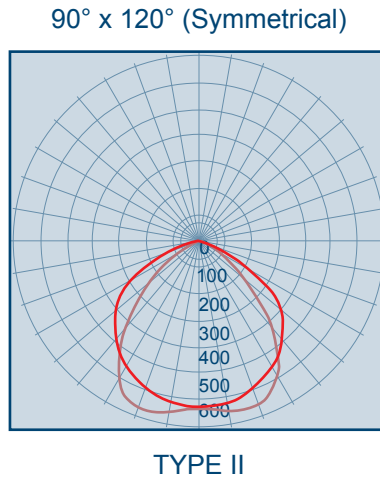

Photometry / Photométrie