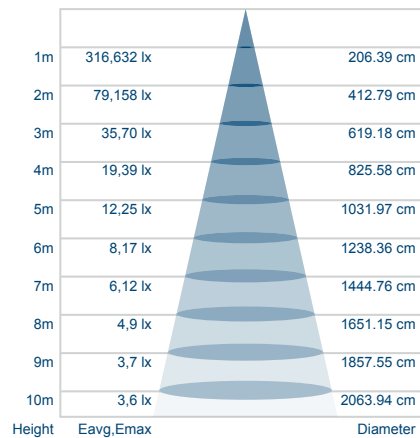

AAI figure / Éclaircement surface

Packing Information / Information Colisage

Packing details	Size (mm)	Qty / ctn(pcs)	Net Weight (kg)	Gross Weight (kg)
Product	128*148*45	/	0.575	/
Inner box	138*191*65	1	/	0.66
Master Carton	429*263*211	12	6.9	7.9