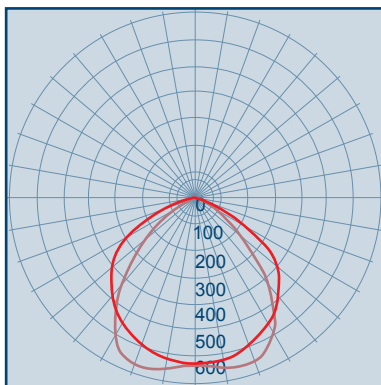

Cable length / Longueur du câble :  
**0.5m / 1.0m**

Color temperature / Température de couleur  
**3**(3000-3500K)  
**4**(4000-4500K)  
**5**(4800-5100K)  
**6**(5200-5700K)

## Product Dimensions

## Photometry / Photométrie

90° x 120° (Symmetrical)

TYPE II