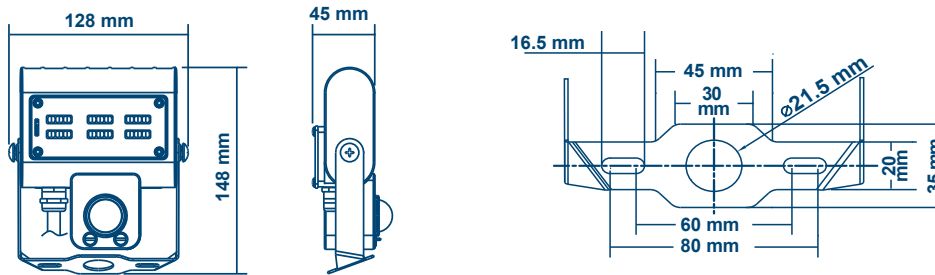

Cable length / Longueur du câble :  
**0.5m / 1.0m**

Color temperature / Température de couleur  
**3**(3000-3500K)  
**4**(4000-4500K)  
**5**(4800-5100K)  
**6**(5200-5700K)

## Product Dimensions