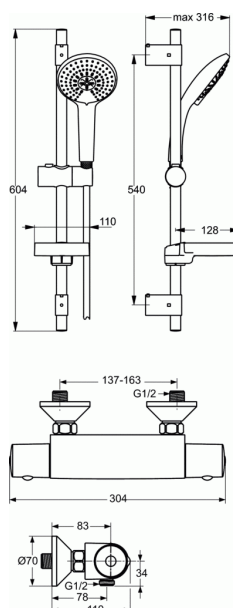

IDEALRAIN

Ensemble de douche thermostatique

Ensemble de douche thermostatique

Barre 60 cm Ø 20,6 mm

Douchette largeur 120 mm double coque avec réducteur de débit 8 l/mn sous 3 bars

3 fonctions : jet pluie, pluie concentrée, massage. Picots en silicone

Flexible anti-torsion Idealflex 1,75 m

Support douchette coulissant. Porte-savon chrome

Cale de compensation en option, réf. B960991NU

Thermostatique douche mural Ceratherm 50

Plage de dépose et poignées design

Poignée de réglage de la température avec limiteur pré-réglé à 40°C

sous une pression de 3 bars. Eau Chaude et Eau Froide

Sécurité de blocage à 40°C, 43°C, 45°C ou 50°C

Cartouche cire interchangeable avec grille anti-tartre - réf. A962229NU

Poignée de débit avec économiseur débrayable à 50 % du débit maxi

Tête ½" à disques céramique

Sortie de douche ½" par le dessous avec clapet anti-retour intégré

Raccords muraux. Entraxe 150 mm ± 13 mm

Technologie COOL BODY (corps tiède)