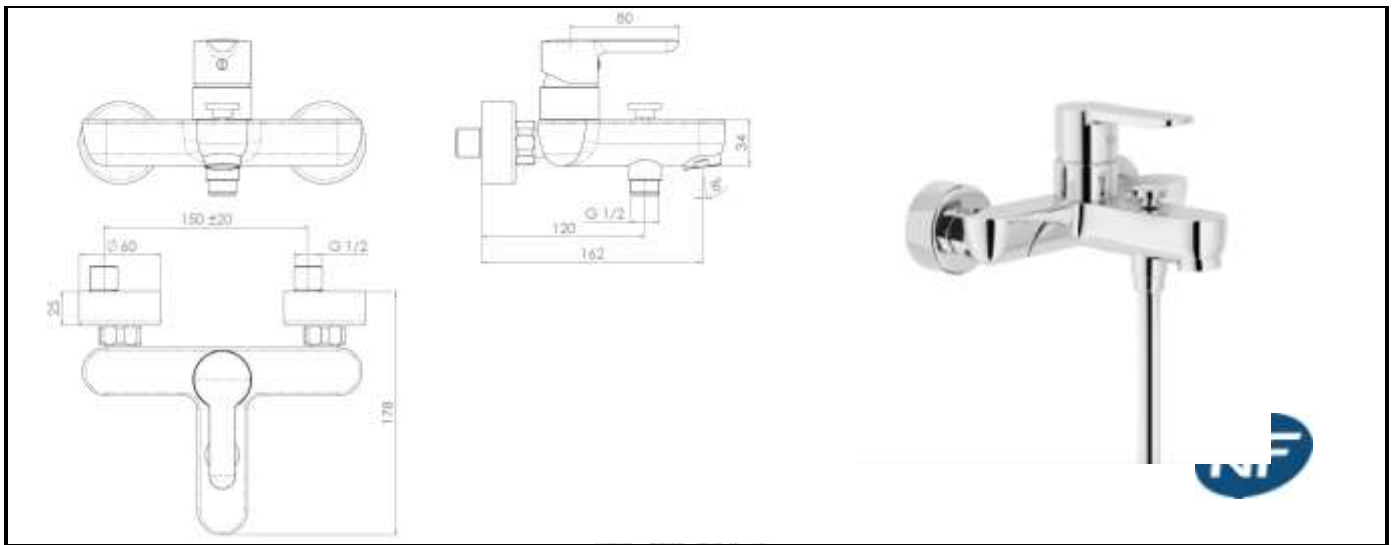

## Fiche Aquance - KALI10101

### Mitigeur bain-douche mural Kali - Chromé

Réf 1382461

**110.02€<sup>TTC\*</sup>**

Voir le produit : <https://www.domomat.com/55247-mitigeur-bain-douche-mural-kali-chrome-aquance-1382461.html>

*Le produit Mitigeur bain-douche mural Kali - Chromé  
est en vente chez Domomat !*

**Désignation produit :** Mitigeur bain douche mural - chromé

**Référence produit :** KALI10101

**Code EAN :** 8018014890861

**Code C :** 39110101

**Code T :** 1382461

**Description produit:**

- Cartouche diamètre 35 mm, régulateur de température et de débit , inverseur laiton, mousseur Neoperl «cascade». Livré avec raccords muraux et rosaces.