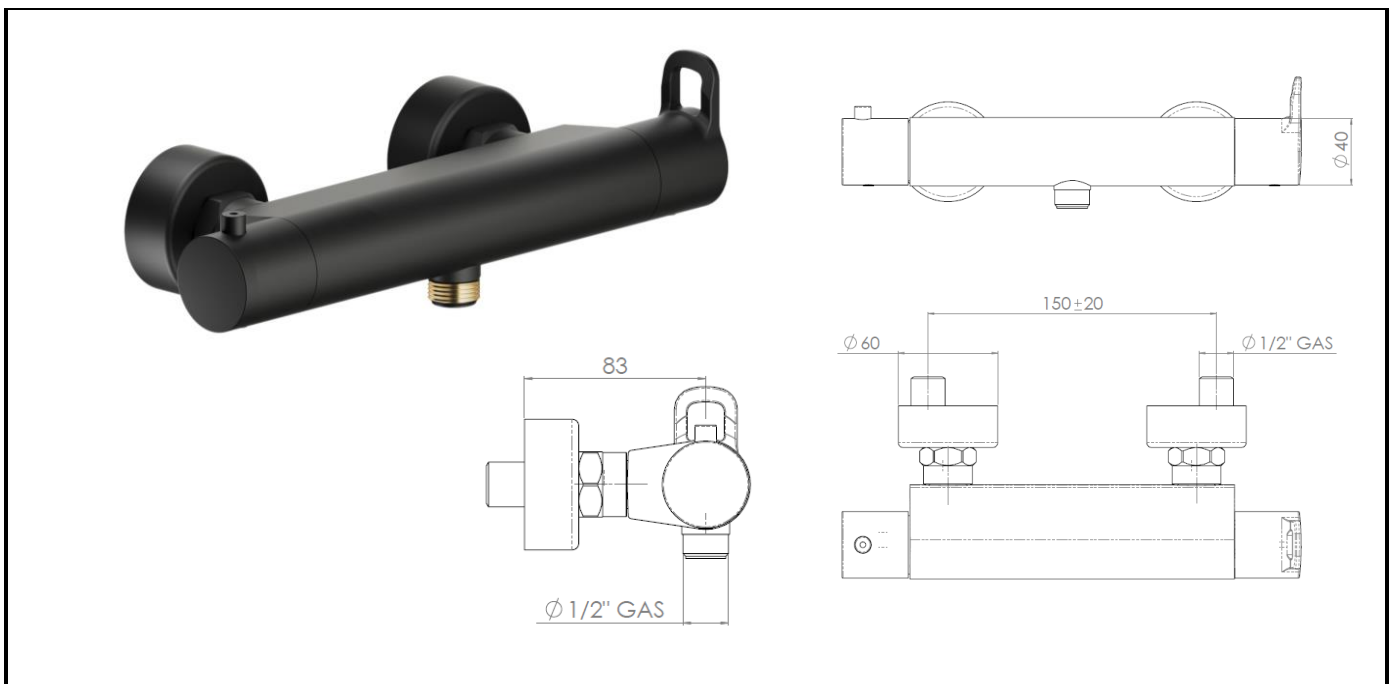

Fiche Aquance - KALI10226

Mitigeur thermostatique douche Kali - Noir mat - Corps tiède

Réf 3080642

158.30€^{TTC*}

Voir le produit : <https://www.domomat.com/55262-mitigeur-thermostatique-douche-kali-noir-mat-corps-tiede-aquance-3080642.html>

*Le produit Mitigeur thermostatique douche Kali - Noir mat - Corps tiède
est en vente chez Domomat !*

Désignation produit : Mitigeur Thermostatique Douche Corps tiède noir

Référence produit : KALI10226

Code EAN : 8018014115001

Code C : 39110226

Code T : 3080642

Description produit :

- Mitigeur douche thermostatique mural,
- Entraxe 150±20, Blocage sécurité 38° C, Limiteur de débit, Système anticalcaire, Clapets anti retour,
- Livré avec raccords muraux et rosaces, Cartouche THERMOTECH avec filtres amovibles. Poignée laiton, corps tiède.