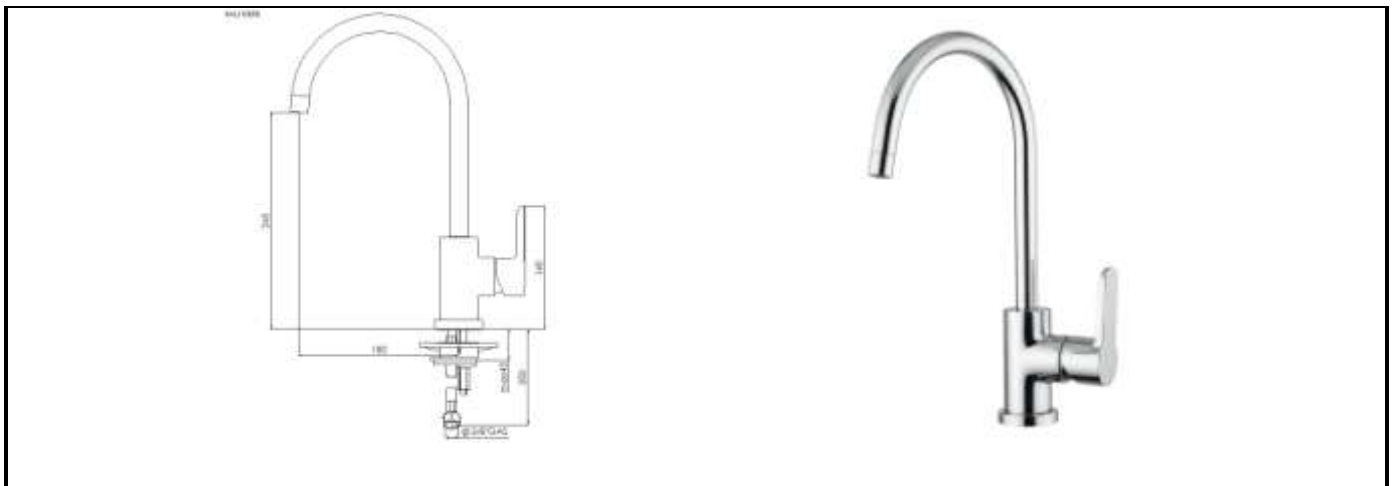

Fiche Aquance - KALI10606

Mitigeur évier Kali - Bec haut tube - Chromé

Réf 1382463

119.05€^{TTC*}

Voir le produit : <https://www.domomat.com/55255-mitigeur-evier-kali-bec-haut-tube-chrome-aquance-1382463.html>

Le produit Mitigeur évier Kali - Bec haut tube - Chromé est en vente chez Domomat !

Désignation produit : Mitigeur évier bec tube haut - chromé

Référence produit : KALI10606

Code EAN : 8018014890885

Code C : 39110606

Code T : 1382463

Description produit :

- Cartouche diamètre 35 mm, régulateur de température et de débit. Flexibles CSTBAT 450 mm. Avec pièce de renfort pour montage sur évier Inox. Avec pièce de renfort pour montage sur évier Inox.

Commentaires et/ou avantages produit :

- Norme NF, classement ECAU Qualitel GE3
- Finition Chrome Haute qualité certifié AA
- Fabrication 100% italienne

Lieu de fabrication du produit : ITALIE

Emballage (nombre de pièces) :	Individuel : 1	Regroupement : 6	Palettisation :
Nature (carton, film palette...) :	BOITE		
Dimension LxlxH (cm) :	560X295X70		
Poids (Kg) :	2.28		