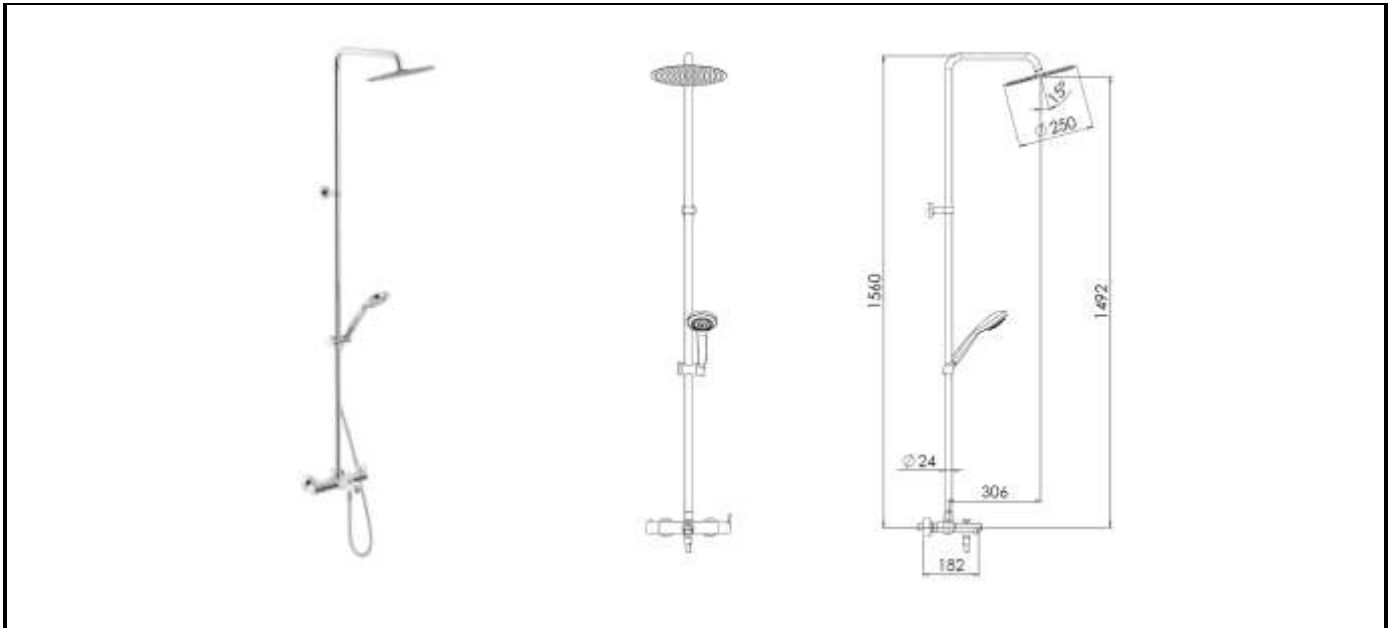

Fiche Aquance - KALI40058

Colonne de bain-douche Kali

Réf 1382476

662.98€^{TTC*}

Voir le produit : <https://www.domomat.com/55279-colonne-de-bain-douche-kali-aquance-1382476.html>

*Le produit Colonne de bain-douche Kali
est en vente chez Domomat !*

Désignation produit : Colonne de Bain douche

Référence produit : KALI40058

Code EAN : 8018014988926

Code C : 39140058

Code T : 1382476

Description produit : Colonne bain douche thermo, coolbody, pomme de douche diam 250 mm extraplate en inox orientable, inverseur dans la poignée, support de douchette coulissante et orientable, douchette 1 jet, flexible 150 cm

Commentaires et/ou avantages produit : Fabrication 100% italienne.

Lieu de fabrication du produit :

Emballage (nb de pièces) :	Individuel : 1	Regroupement : 4	Palettisation : 32
Nature (carton, film palette) :	boite	carton	<i>palette</i>
Dimension L x l x H (cm) :	117x42x8.5		
Poids (Kg) :	9		