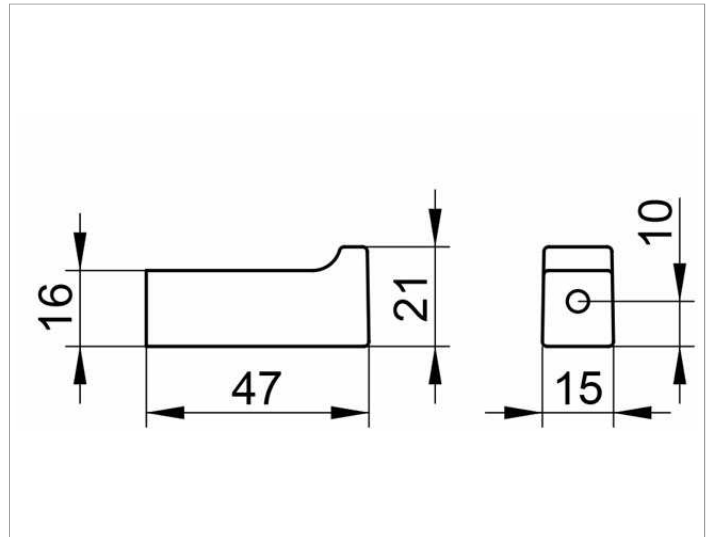

*Le produit Patère simple Édition 11 Keuco - Chromée - 47mm
est en vente chez Domomat !*

Edition 11
11114010000 Patère

PRODUIT

DESSIN

SURFACE

chromé

SPÉCIFICATIONS

KEUCO EDITION 11 towel hooks 11114010000
chromed towel hooks and clear-cut design in geometric shapes
Radius 1-7/8", max. Height 16/16"
Delivery with corrosion resistant mounting hardware