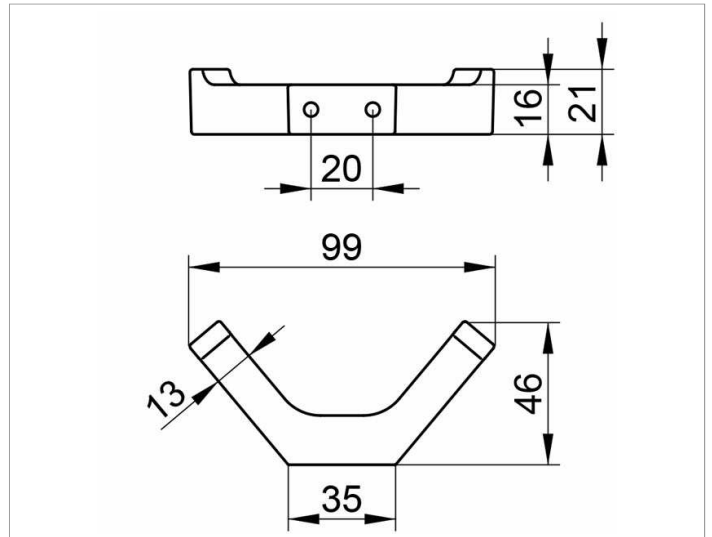

*Le produit Patère double Édition 11 Keuco - Chromée - 46mm
est en vente chez Domomat !*

Edition 11
11115010000 Patère

PRODUIT

DESSIN

CARACTÉRISTIQUES DU PRODUIT

double

SURFACE

chromé

SPÉCIFICATIONS

KEUCO EDITION 11 double towel hook 11115010000
chromed double towel hook in the formal design and clear geometric shapes
Overall width 3-7/8", overhang 1-13/16"
delivery with corrosion resistant mounting hardware