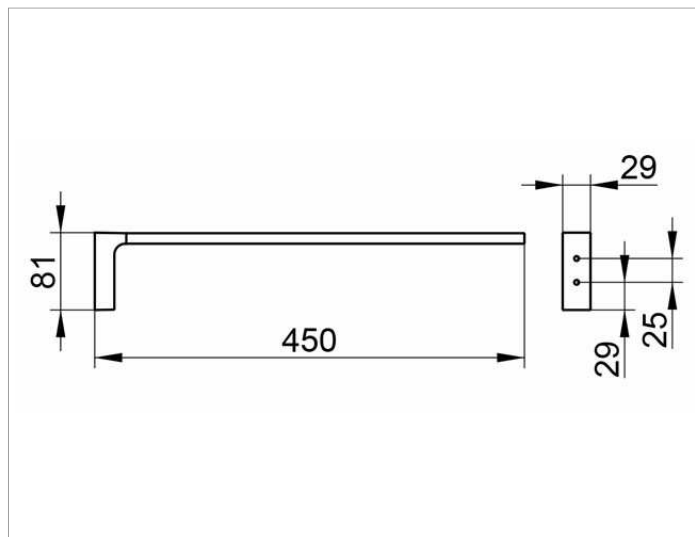

Le produit Porte-serviettes 1 bras Édition 11 Keuco - Longueur 450mm - Chromé est en vente chez Domomat !

Edition 11

11120010000 Porte-serviettes

PRODUIT

DESSIN

CARACTÉRISTIQUES DU PRODUIT

1 bras, fixé

SURFACE

chromé

DIMENSION

450 mm