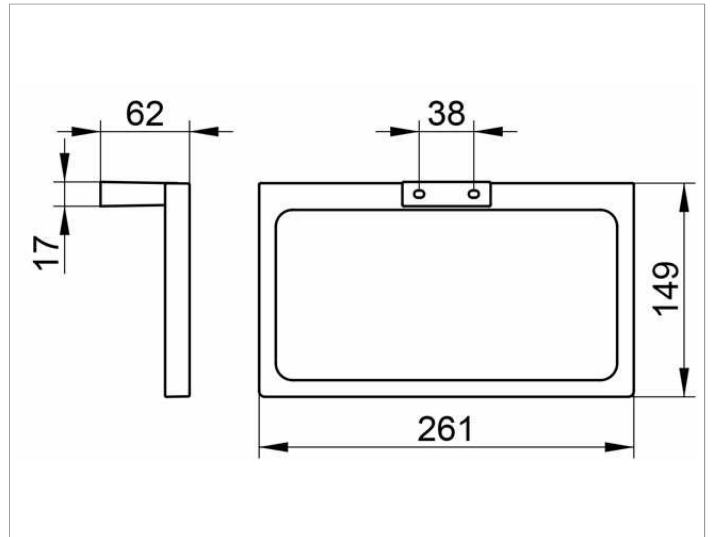

Porte-serviettes anneau

**Porte-serviettes anneau Édition 11
Keuco - Largeur 261mm - Chromé**
Réf 11121010000

93.20€^{TTC*}

Voir le produit : <https://www.domomat.com/59842-porte-serviettes-anneau-edition-11-keuco-largeur-261mm-chrome-keuco-11121010000.html>

Le produit Porte-serviettes anneau Édition 11 Keuco - Largeur 261mm - Chromé est en vente chez Domomat !

Edition 11

11121010000 Porte-serviettes anneau

PRODUIT

DESSIN

SURFACE

chromé

SPÉCIFICATIONS

KEUCO EDITION 11 towel ring 11121010000
chromed towel ring in formal design and clear geometric shapes
Width 10-1/4" Depth: 2-7/16",
delivery with corrosion resistant mounting hardware