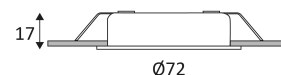

KALI R-230 B

- Downlight encastré rond.
- Diffuseur en verre opalin.
- Fixation par lamelles.
- Peut être recouvert par un isolant déroulé.
- Double bornier automatique.
- Ne nécessite pas de convertisseur.
- Non dimmable.
- Accessoire pour pose apparente à commander séparément.

Ce produit contient 1 source(s) lumineuse(s) d'efficacité énergétique F.

CODE	COULEUR	MATIÈRE	AC	LED	T° (K)	LED Lumen	System Lumen
DO337WW05	NOIR MAT	ALUMINIUM	AC 230V	5W	3000K	410 Lm	280 Lm
DO337WW21	NICKEL SATINE	ALUMINIUM	AC 230V	5W	3000K	410 Lm	280 Lm
DO337WW30	BLANC MAT	ALUMINIUM	AC 230V	5W	3000K	410 Lm	280 Lm