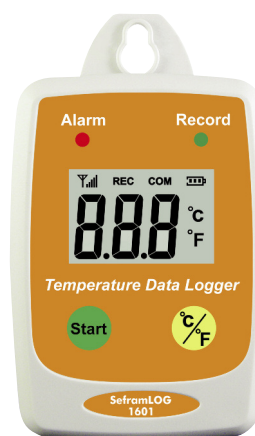

SEFRAMLOG1601 | Sefram

**Enregistreur de température avec
affichage LCD Sefram - 5000
enregistrements**

Réf SEFRAMLOG1601

112.50€^{TTC*}

Voir le produit : <https://www.domomat.com/60228-enregistreur-de-temperature-avec-affichage-lcd-sefram-5000-enregistrements-sefram-seframlog1601.html>

*Le produit Enregistreur de température avec affichage LCD Sefram - 5000
enregistrements
est en vente chez Domomat !*

Visitez notre
site Web

<http://www.sefram.fr>

Sefram

SEFRAM LOG 1601

Mini-enregistreur de température

Une solution simple pour vos enregistrements de température avec affichage LCD

Caractéristiques

- Enregistrement de température °C (ou °F) de -40°C à +85°C
- Afficheur LCD
- Mémoire: jusqu'à 50.000 enregistrements
- Interface USB pour téléchargement des enregistrements
- Logiciel PC de traitement de données fourni
- Alarme programmable avec LED
- Etanchéité selon IP65
- Appareil simple et pratique
- Dispositif d'accroche intégré au boîtier

nouveauté

Spécifications SEFRAMLOG 1601

Gamme de mesure	-40°C à +85°C
Résolution	0,1°C
Précision de mesure	±0,6°C de -20°C à +50°C ±1,0°C de -40°C à -20,1°C et de +50,1°C à +85°C"
Cadence de mesure	5s, 10s, 30s, 1mn, 5mn, 10min, 30min, 1h, 2h
Affichage	LCD, 3 digits avec unités et symboles
Alimentation	pile lithium 3.6V type AA (fournie) ou alimentation externe 5VDC non fournie
Autonomie	1 an typique
Interface	USB
Alarme	programmable avec le logiciel, rappel par LED en face avant
Température de fonctionnement	-40°C à +85°C, HR < 95%
Température de stockage	-40°C à +85°C
Dimensions	83 x 60 x 24 mm
Masse	77g
Garantie	1 an