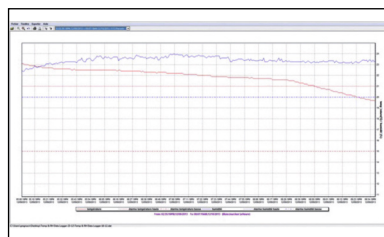

Spécifications susceptibles d'être modifiées sans préavis - FTSEFRAMLOG1601

Sefram

32, rue Edouard Martel - BP55- 42009 - St Etienne - cedex 2

Tél. +33 (0) 4.77.59.01.01

Fax. +33 (0) 4.77.57.23.23

Web : www.sefram.com - e-mail : sales@sefram.com

Suivez-nous sur :

Partenaire Distributeur