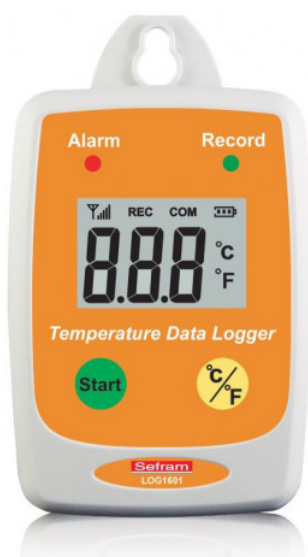

SEFRAMLOG1601 | Sefram

**Enregistreur de température avec
affichage LCD Sefram - 5000
enregistrements**

Réf SEFRAMLOG1601

112.50€^{TTC*}

Voir le produit : <https://www.domomat.com/60228-enregistreur-de-temperature-avec-affichage-lcd-sefram-5000-enregistrements-sefram-seframlog1601.html>

*Le produit Enregistreur de température avec affichage LCD Sefram - 5000
enregistrements
est en vente chez Domomat !*

Visitez notre
site Web

<http://www.sefram.fr>

Sefram

SEFRAM LOG 1601

Mini-enregistreur de température

Une solution simple pour vos enregistrements de température avec affichage LCD

Caractéristiques

- Enregistrement de température °C (ou °F) de -40°C à +85°C
- Afficheur LCD
- Mémoire: jusqu'à 50.000 enregistrements
- Interface USB pour téléchargement des enregistrements
- Logiciel PC de traitement de données fourni
- Alarme programmable avec LED
- Etanchéité selon IP65
- Appareil simple et pratique
- Dispositif d'accroche intégré au boîtier

nouveauté

Spécifications SEFRAMLOG 1601

Gamme de mesure	-40°C à +85°C
Résolution	0,1°C
Précision de mesure	±0,6°C de -20°C à +50°C ±1,0°C de -40°C à -20,1°C et de +50,1°C à +85°C"
Cadence de mesure	5s, 10s, 30s, 1mn, 5mn, 10min, 30min, 1h, 2h
Affichage	LCD, 3 digits avec unités et symboles
Alimentation	pile lithium 3.6V type AA (fournie) ou alimentation externe 5VDC non fournie
Autonomie	1 an typique
Interface	USB
Alarme	programmable avec le logiciel, rappel par LED en face avant
Température de fonctionnement	-40°C à +85°C, HR < 95%
Température de stockage	-40°C à +85°C
Dimensions	83 x 60 x 24 mm
Masse	77g
Garantie	1 an