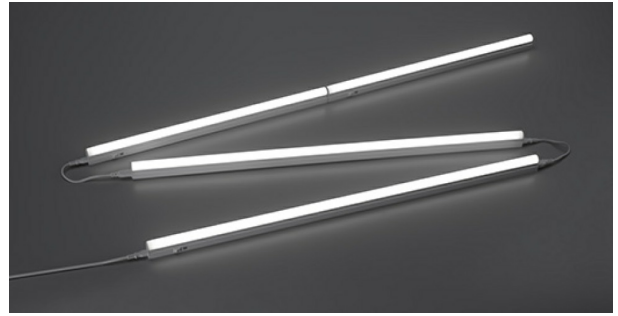

Accessoires

Ambiance

Autre