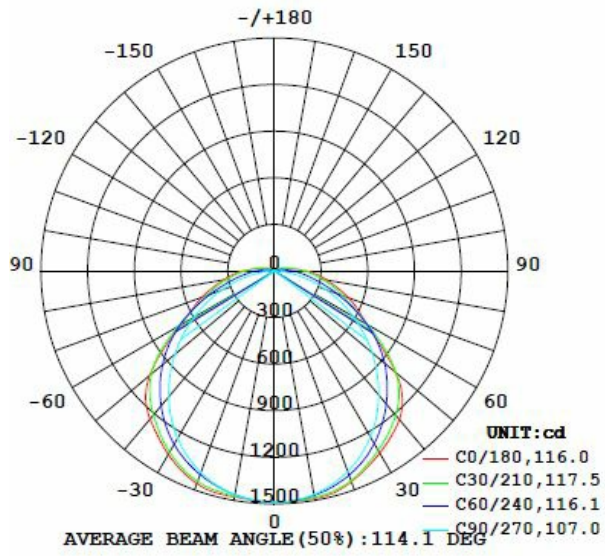

Dimensions (mm)	1190 x 85 x 80
Poids (kg)	1.52
Profondeur d'encastrement sous BA13	-
Longueur de câble	-
Couleur de produit	Gris
Indice de protection IK	IK10
Indice(s) de protection IP	IP66
Plage de température d'utilisation	-25... +45°
Matériaux de corps	PC
Matériaux diffuseurs	PC
Alimentation incluse	Oui

Durée de vie

L80 à 25°	50 000 h
------------------	----------

Données supplémentaires

Angle de distribution	115°
Orientable	Non
Autres commentaires	Entraxe mini d'installation : 68 cm Entraxe maxi d'installation : 102 cm 2 puissances à régler sur l'alimentation : 30W ou 36W

Courbe photométrique

Autre