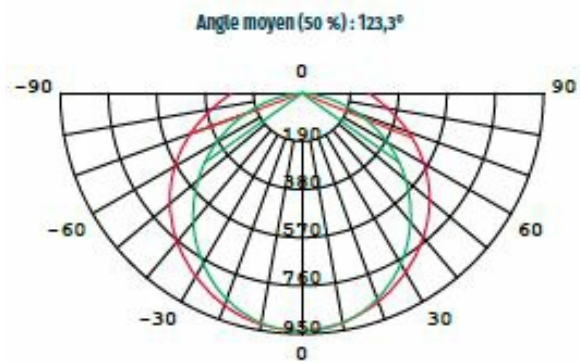

Courbe photométrique