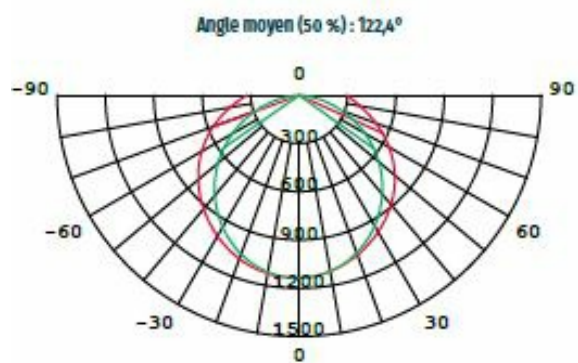

Durée de vie

L70 à 25°	30 000 h
-----------	----------

Données supplémentaires

Angle de distribution	120°
Orientable	Non
Autres commentaires	Connecteur rapide extérieur.

Courbe photométrique

Accessoires

Autre