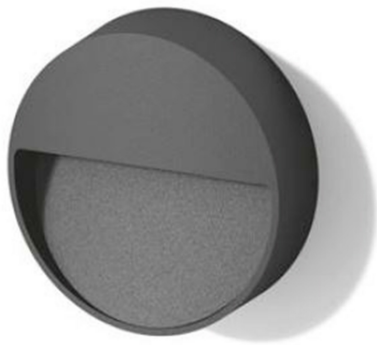

LX16046504 - Luxolum

**Balise LED extérieure Luxolum -
Ronde - En saillie - 4W - 3000K -
Anthracite**

Réf LX16046504

39.23€^{TTC*}

Voir le produit : <https://www.domomat.com/111953-balise-led-exterieure-luxolum-ronde-en-saillie-4w-3000k-anthracite-luxolum-lx16046504.html>

Le produit Balise LED extérieure Luxolum - Ronde - En saillie - 4W - 3000K - Anthracite est en vente chez Domomat !

SKU : **LX16046504**

Balise led extérieur ronde saillie 4W IP65 3000K gris foncé Ø100 mm

Extérieur > Applique murale

Applique ronde en saillie en aluminium pour balisage extérieur.

Domaines d'application

- Allées & Murs Ext.
- Terrasse & Jardin
- Illumination Ext
- Circulations Ext
- Eclairage Extérieur