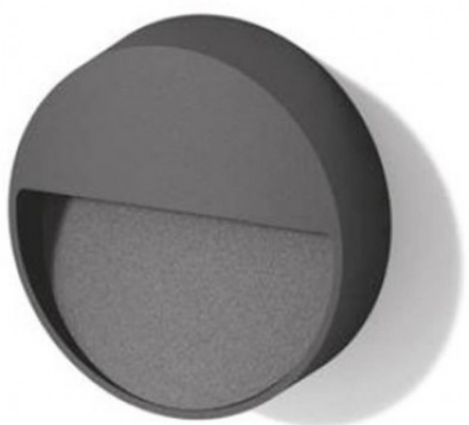

LX16046504 - Luxolum

**Balise LED extérieure Luxolum -
Ronde - En saillie - 4W - 3000K -
Anthracite**

Réf LX16046504

39.23€^{TTC*}

Voir le produit : <https://www.domomat.com/111953-balise-led-exterieure-luxolum-ronde-en-saillie-4w-3000k-anthracite-luxolum-lx16046504.html>

Le produit Balise LED extérieure Luxolum - Ronde - En saillie - 4W - 3000K - Anthracite est en vente chez Domomat !

SKU : **LX16046504**

Balise led extérieur ronde saillie 4W IP65 3000K gris foncé Ø100 mm

Extérieur > Applique murale

Applique ronde en saillie en aluminium pour balisage extérieur.

Domaines d'application

- Allées & Murs Ext.
- Terrasse & Jardin
- Illumination Ext
- Circulations Ext
- Eclairage Extérieur