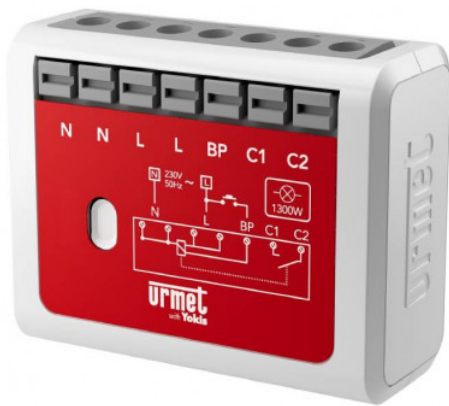

## MTR1300E-UP - Yokis

**Micromodule télérupteur  
temporisable 1300W Urmet with  
Yokis - Encastré - Radio zigbee -  
Bornier rapide**

Réf MTR1300E-UP

**58.76€<sup>TTC\*</sup>**

Voir le produit : <https://www.domomat.com/107441-micromodule-telerupteur-temporisable-1300w-urmet-with-yokis-encastre-radio-zigbee-bornier-rapide-urmet-with-yokis-mtr1300e-up.html>

*Le produit Micromodule télérupteur temporisable 1300W Urmet with Yokis - Encastré - Radio zigbee - Bornier rapide est en vente chez Domomat !*

### MTR1300E-UP

Télerupteur 1300W  
temporisable Zigbee

Version encastrable bornier rapide  
Réf. 4820407

 Piloter tous types d'éclairages  
jusqu'à 1300W

 Temporisable,  
s'éteint en cas d'oubli

 Pilotable depuis la commande  
locale comme à distance

 Contact sec  
libre de potentiel

 Ajouter autant de points  
de commande que souhaité

 Technologie Zigbee 3.0