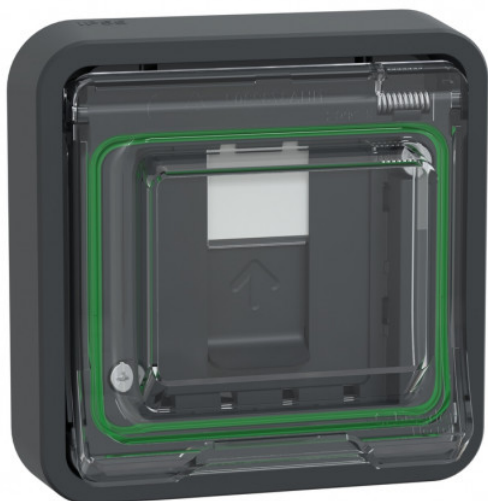

MUR35038 - Schneider Electric

**Prise RJ45 Mureva Styl Schneider
Electric - Cat.6 - Encastré - Blindé
S/FTP - Gris - Complet**

Réf MUR35038

25.45€^{TTC*}

Voir le produit : <https://www.domomat.com/101606-prise-rj45-mureva-styl-schneider-electric-cat6-encastre-blinde-sftp-gris-complet-schneider-electric-mur35038.html>

*Le produit **Prise RJ45 Mureva Styl Schneider Electric - Cat.6 - Encastré - Blindé S/FTP - Gris - Complet** est en vente chez Domomat !*

Principales

Gamme	Mureva
Type de produit ou équipement	Prise informatique
Application	Communication
Présentation du produit	Produit complet
Type de prise informatique	RJ45 RJ45 - 8 contacts
Nuance de couleur de la boîte	Anthracite
Nuance de la couleur de la plaque	Anthracite
Nuance de couleur de la plaque	Anthracite
Équipement inclus	Rabat de protection Porte-étiquette

Complémentaires

Catégorie de réseau de communication	6
Nombre de prises d'alimentation	1
Type de blindage du câble	S/FTP
Montage de l'appareil	Encastré
Sens de montage	Droit
Matière	ABS thermoplastique
Mode de fixation	Clipsable
Raccordement	Cliquet
Hauteur	84 mm
Largeur	84 mm
Profondeur	40 mm