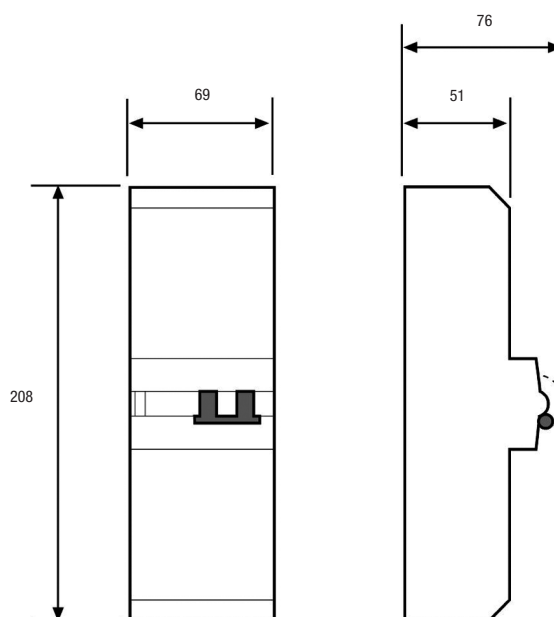

Disjoncteur de branchement

Bipolaire

Tétrapolaire

utilisation

Le disjoncteur de branchement s'installe sur le panneau compteur disjoncteur ou le panneau disjoncteur.

Les modèles proposés sont différentiels bipolaires ou tétrapolaires 500 mA, ils bénéficient de la marque NF et sont agréés par ERDF.

description

- Le disjoncteur de branchement existe en 2 versions, instantané et sélectif, et en 3 calibres par version pour le bipolaire et en 2 calibres par version pour le tétrapolaire.
- Il dispose d'un réglage de calibre suivant la puissance souscrite dans le contrat du fournisseur d'énergie.
- Le modèle différentiel sélectif permet une sélectivité totale avec les dispositifs différentiels à haute sensibilité 30 mA installés en aval.
- Les capots sont plombables.
- Un bouton de test permet la vérification périodique du bon fonctionnement du dispositif différentiel.