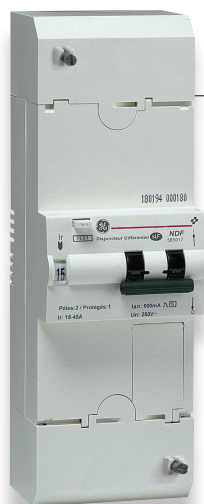

Disjoncteur de branchement

Bipolaire

Tétrapolaire

utilisation

Le disjoncteur de branchement s'installe sur le panneau compteur disjoncteur ou le panneau disjoncteur.

Les modèles proposés sont différentiels bipolaires ou tétrapolaires 500 mA, ils bénéficient de la marque NF et sont agréés par ERDF.

description

- Le disjoncteur de branchement existe en 2 versions, instantané et sélectif, et en 3 calibres par version pour le bipolaire et en 2 calibres par version pour le tétrapolaire.
- Il dispose d'un réglage de calibre suivant la puissance souscrite dans le contrat du fournisseur d'énergie.
- Le modèle différentiel sélectif permet une sélectivité totale avec les dispositifs différentiels à haute sensibilité 30 mA installés en aval.
- Les capots sont plombables.
- Un bouton de test permet la vérification périodique du bon fonctionnement du dispositif différentiel.

Bipolaire

références

Code	Désignation	Calibrage (A)	Réglage	Nomenclature ERDF	Unité de vente
Version "différentiel 500 mA instantané"					
N 460	DISJONCTEUR EDF BIPO 45A INSTANTANE	45	15/30/45	69 30 044	1
N 461	DISJONCTEUR EDF BIPO 60A INSTANTANE	60	30/45/60	69 30 045	1
N 462	DISJONCTEUR EDF BIPO 90A INSTANTANE	90	60/75/90	69 30 048	1
N 466	DISJONCTEUR EDF TETRA 30A INSTANTANE	30	10/15/20/ 25/30	69 30 056	1
N 467	DISJONCTEUR EDF TETRA 60A INSTANTANE	60	30/40/ 50/60	69 30 057	1
Version "différentiel 500 mA sélectif"					
N 463	DISJONCTEUR EDF BIPO 45A SELECTIF	45	15/30/45	69 30 061	1
N 464	DISJONCTEUR EDF BIPO 60A SELECTIF	60	30/45/60	69 30 062	1
N 465	DISJONCTEUR EDF BIPO 90A SELECTIF	90	60/75/90	69 30 063	1
N 468	DISJONCTEUR EDF TETRA 30A SELECTIF	30	10/15/20/ 25/30	69 30 066	1
N 469	DISJONCTEUR EDF TETRA 60A SELECTIF	60	30/40/ 50/60	69 30 067	1