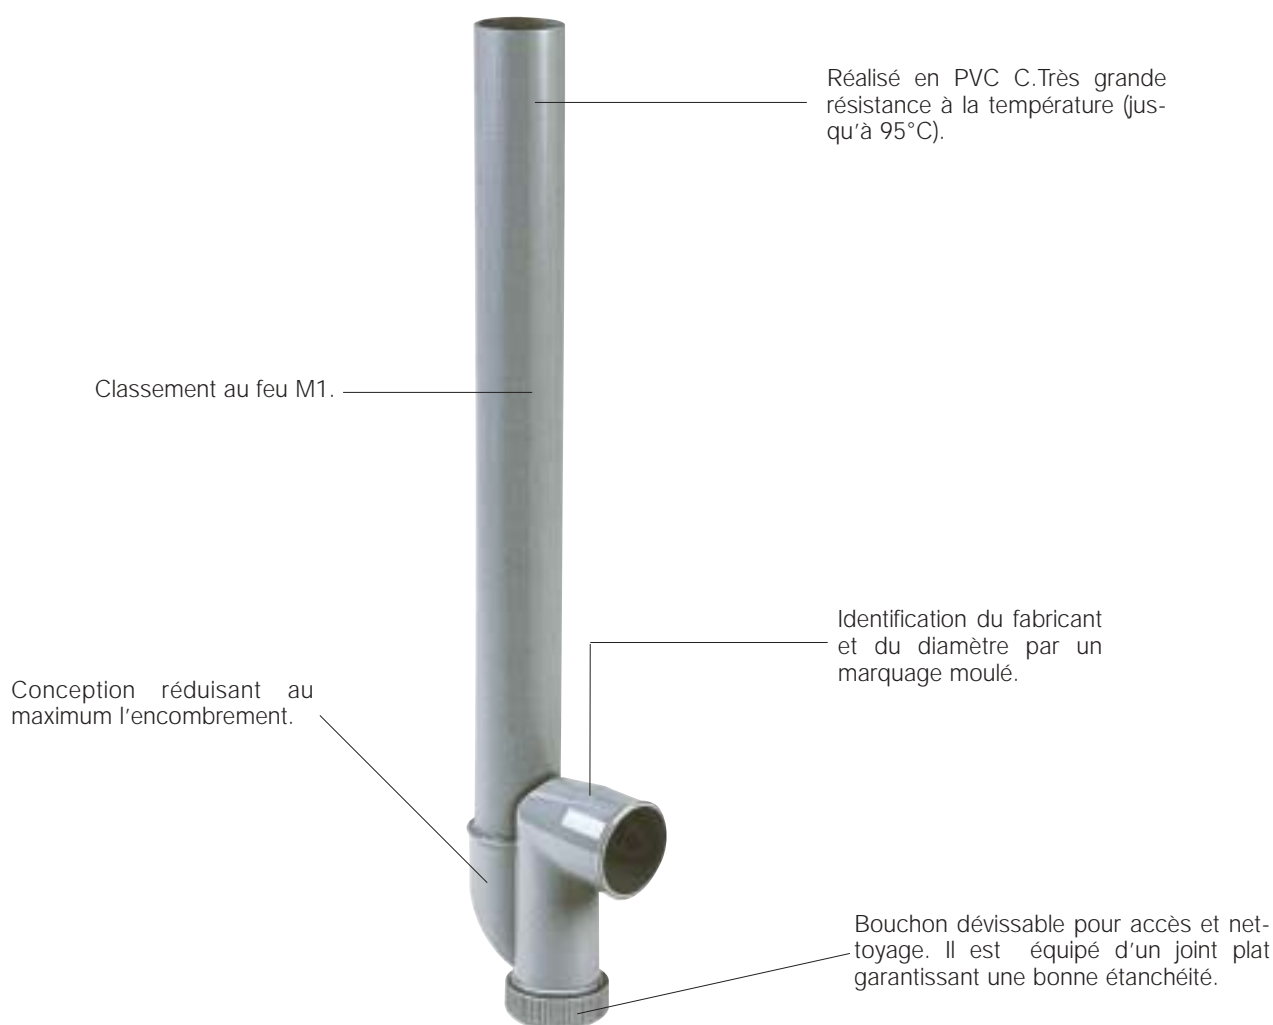

Siphon de machine à laver nicoll

Siphon de machine à laver simple M.A.L. sortie horizontale ø40 M1

Réf 1YH42C **12.05€^{TTC*}**

<https://www.domomat.com/12470-siphon-de-machine-a-laver-simple-mal-sortie-horizontale-o40-m1-nicoll-1yh42c.html>

Siphon de machine à laver simple M.A.L. sortie horizontale orientable ø40 M1

Réf 1YH22C **19.60€^{TTC*}**

<https://www.domomat.com/12472-siphon-de-machine-a-laver-simple-mal-sortie-horizontale-orientable-o40-m1-nicoll-1yh22c.html>

Retrouvez tous les produits de la catégorie
Eléments de vidage sanitaires Nicoll
chez Domomat !

* : Prix sur le site Domomat.com au 13/02/2025. Le prix est susceptible d'être modifié.

Siphons de machines à laver

Les spécificités NICOLL

Tous les siphons de machines à laver NICOLL sont réalisés en PVC C et sont installés par collage sur la canalisation. Leur fixation au mur nécessite l'utilisation de 2 colliers Ø 40 (Réf. CM40).