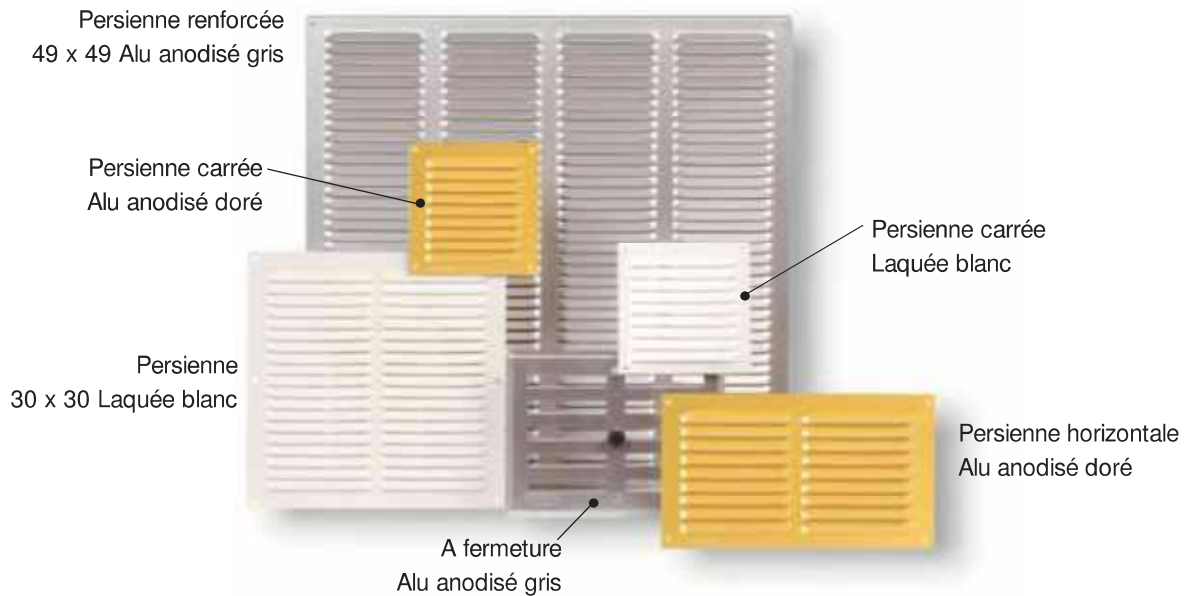

Entretien : pas d'oxydation donc pas d'entretien

Anodisation réalisée après découpe

Coloris : gris alu ou doré

Description

Aluminium : épaisseur 0,8 mm ou 1,5 mm pour modèles renforcés.

Anodisation ou peinture polyester : réalisée après découpe.

Entretien : pas d'oxydation, donc pas d'entretien.

	H x L cm	Passage Type*	ANODISÉ GRIS		ANODISÉ DORÉ	LAQUÉ BLANC
			SANS moustiquaire	AVEC moustiquaire	SANS moustiquaire	AVEC moustiquaire
Grilles persiennes						
Carrée	10 x 10	23		LM1010G	L1010D	LM1010B
Rectangulaire horizontale	10 x 20	45		LM1020G	L1020D	LM1020B
Rectangulaire horizontale	10 x 30	67		LM1030G	L1030D	LM1030B
Carrée	15 x 15	60		LM1515G	L1515D	LM1515B
Rectangulaire horizontale	15 x 30	82		LM1530G	L1530D	LM1530B
Carrée	17 x 17	111		LM1717G		LM1717B
Rectangulaire verticale	20 x 10	44		LM2010G	L2010D	LM2010B
Carrée	20 x 20	93		LM2020G	L2020D	LM2020B
Rectangulaire horizontale	20 x 30	130		LM2030G		LM2030B
Carrée	25 x 25	161		LM2525G		LM2525B
Rectangulaire verticale	30 x 15	82		LM3015G		LM3015B
Carrée	30 x 30	134		LM3030G		LM3030B
Grilles persiennes renforcées						
Carrée	39 x 40	317		LM3940G		
Carrée	49 x 49	349		LM4949G		
Grilles à fermeture						
	17 x 13	55	LF1713G		LF1713D	
	17 x 19	88	LF1719G		LF1719D	
	17 x 25	121	LF1725G		LF1725D	

Toutes ces références existent sous sachet vendeur pour présentation sur broches sauf les modèles 39x40 et 49x49.

* Surface théorique arrondie au cm² sans moustiquaire.