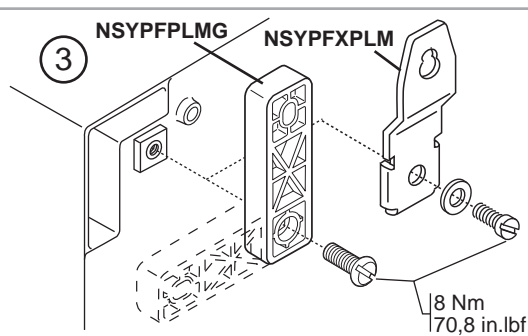

## NSYPLM86G | Schneider Electric

**Coffret étanche Thalassa universel -  
Porte pleine - H 847 x L 636 x P 300 -  
IP66**

Réf NSYPLM86G

**379.90€<sup>TTC\*</sup>**

Voir le produit : <https://www.domomat.com/37718-coffret-etanche-thalassa-universel-porte-pleine-h-847-x-l-636-x-p-300-ip66--schneider-electric-nsyplm86g.html>

*Le produit Coffret étanche Thalassa universel - Porte pleine - H 847 x L 636 x P 300 -  
IP66*

*est en vente chez Domomat !*

**Schneider**  
Electric

Protect yourself when machining  
 Protegez-vous à l'usinage  
 Protéjase al mecanizar  
 进行操作加工时，请做好防护措施

NSYDPLM...

NSYCAG35LP

ø35 mm  
ø 1.38 in

NSYKPLM