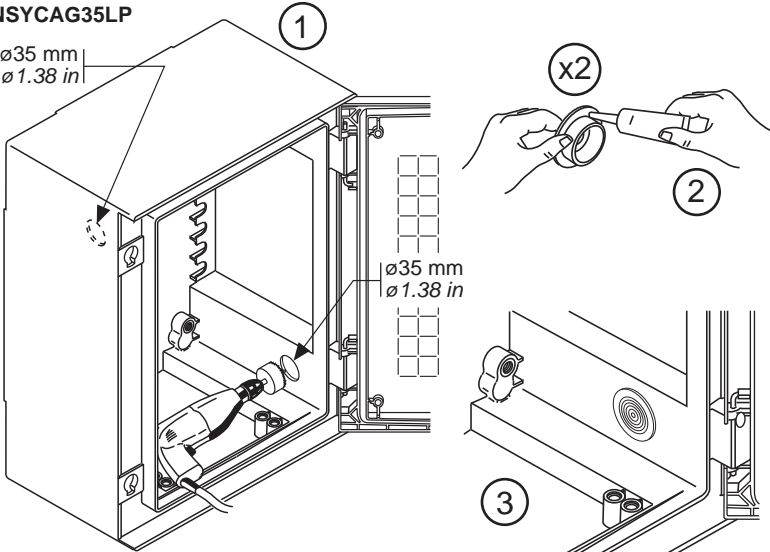

*Le produit Coffret étanche Thalassa universel - Porte pleine - H 847 x L 636 x P 300 -  
IP66*

*est en vente chez Domomat !*

**Schneider**  
Electric

Protect yourself when machining  
 Protegez-vous à l'usinage  
 Protéjase al mecanizar  
 进行操作加工时，请做好防护措施

NSYDPLM...

NSYCAG35LP

ø35 mm  
ø 1.38 in

NSYKPLM