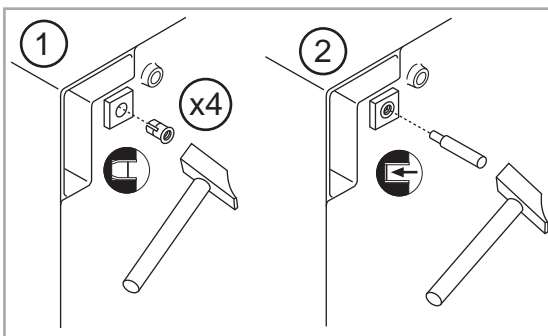

*Le produit Coffret étanche Thalassa universel - Porte pleine - H 847 x L 636 x P 300 -  
IP66*

*est en vente chez Domomat !*

**Schneider**  
Electric

Protect yourself when machining  
 Protegez-vous à l'usinage  
 Protéjase al mecanizar  
 进行操作加工时，请做好防护措施

NSYDPLM...

NSYCAG35LP

ø35 mm  
ø 1.38 in

NSYKPLM