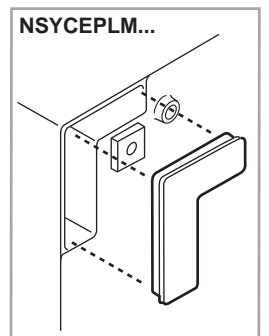

*Le produit Coffret étanche Thalassa universel - Porte pleine - H 847 x L 636 x P 300 -  
IP66*

*est en vente chez Domomat !*

**Schneider**  
Electric

Protect yourself when machining  
 Protegez-vous à l'usinage  
 Protéjase al mecanizar  
 进行操作加工时，请做好防护措施

NSYDPLM...

NSYCAG35LP

ø35 mm  
ø 1.38 in

NSYKPLM