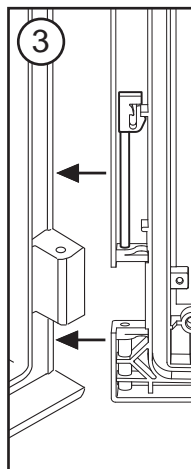

*Le produit Coffret étanche Thalassa universel - Porte pleine - H 847 x L 636 x P 300 -  
IP66*

*est en vente chez Domomat !*

**Schneider**  
Electric

Protect yourself when machining  
 Protegez-vous à l'usinage  
 Protéjase al mecanizar  
 进行操作加工时，请做好防护措施

NSYDPLM...

NSYCAG35LP

ø35 mm  
ø 1.38 in

NSYKPLM