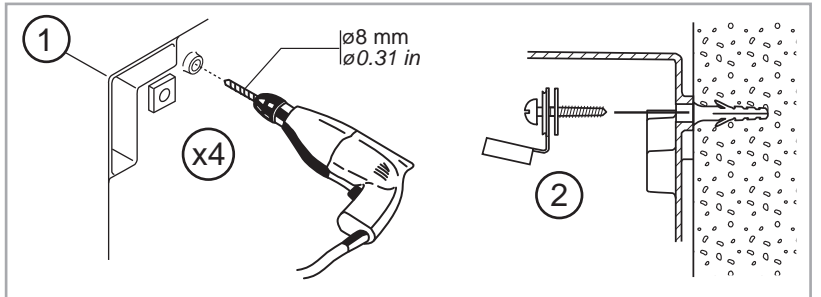

*Le produit Coffret étanche Thalassa universel - Porte pleine - H 847 x L 636 x P 300 -  
IP66*

*est en vente chez Domomat !*

**Schneider**  
Electric

Protect yourself when machining  
 Protegez-vous à l'usinage  
 Protéjase al mecanizar  
 进行操作加工时，请做好防护措施