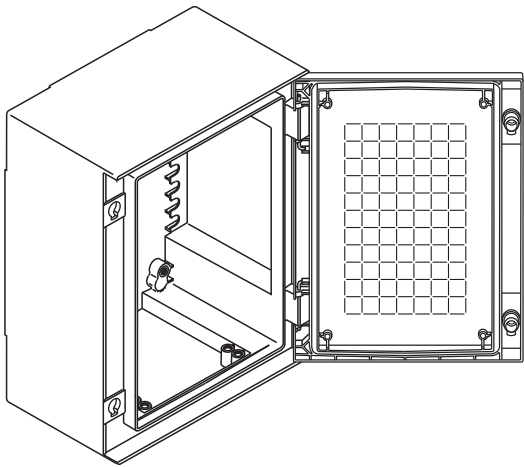

## NSYPLM86G | Schneider Electric

**Coffret étanche Thalassa universel -  
Porte pleine - H 847 x L 636 x P 300 -  
IP66**

Réf NSYPLM86G

**379.90€<sup>TTC\*</sup>**

Voir le produit : <https://www.domomat.com/37718-coffret-etanche-thalassa-universel-porte-pleine-h-847-x-l-636-x-p-300-ip66--schneider-electric-nsyplm86g.html>

*Le produit Coffret étanche Thalassa universel - Porte pleine - H 847 x L 636 x P 300 -  
IP66*

*est en vente chez Domomat !*

**Schneider**  
Electric

Protect yourself when machining  
 Protegez-vous à l'usinage  
 Protéjase al mecanizar  
 进行操作加工时，请做好防护措施

NSYDPLM...

NSYCAG35LP

ø35 mm  
ø 1.38 in

NSYKPLM