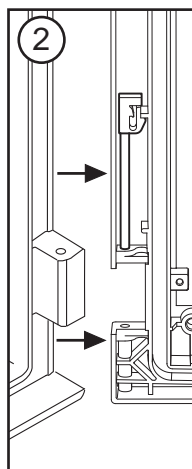

*Le produit Coffret étanche Thalassa universel - Porte pleine - H 847 x L 636 x P 300 -  
IP66*

*est en vente chez Domomat !*

**Schneider**  
Electric

Protect yourself when machining  
 Protegez-vous à l'usinage  
 Protéjase al mecanizar  
 进行操作加工时，请做好防护措施

NSYDPLM...

NSYCAG35LP

ø35 mm  
ø 1.38 in

NSYKPLM