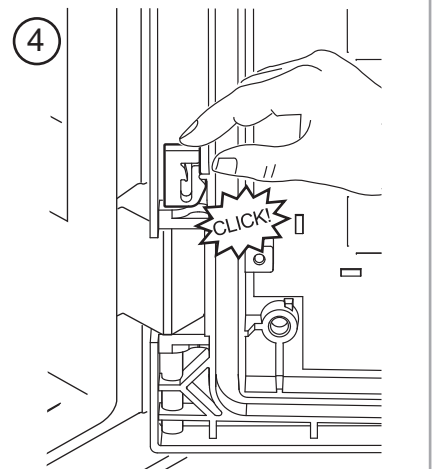

*Le produit Coffret étanche Thalassa universel - Porte pleine - H 847 x L 636 x P 300 -  
IP66*

*est en vente chez Domomat !*

**Schneider**  
Electric

Protect yourself when machining  
 Protegez-vous à l'usinage  
 Protéjase al mecanizar  
 进行操作加工时，请做好防护措施

NSYDPLM...

NSYCAG35LP

ø35 mm  
ø 1.38 in

NSYKPLM