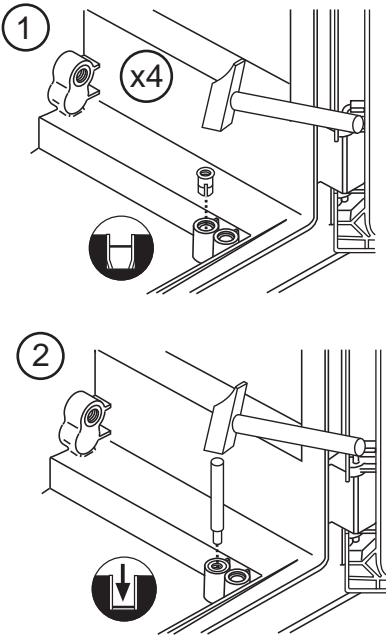

*Le produit Coffret étanche Thalassa universel - Porte pleine - H 847 x L 636 x P 300 -  
IP66*

*est en vente chez Domomat !*

**Schneider**  
Electric

Protect yourself when machining  
 Protegez-vous à l'usinage  
 Protéjase al mecanizar  
 进行操作加工时，请做好防护措施

NSYDPLM...

NSYCAG35LP

ø35 mm  
ø 1.38 in

NSYKPLM