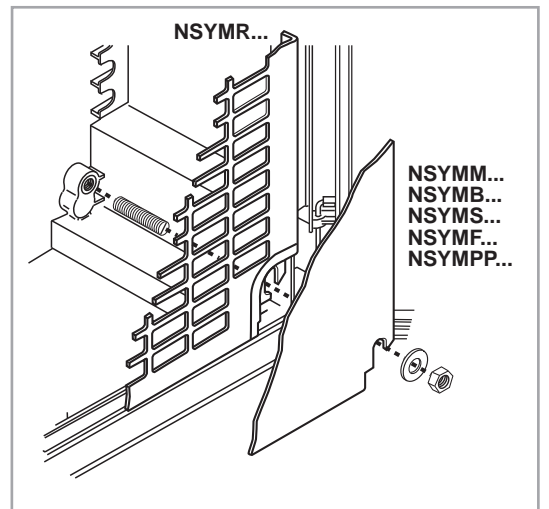

*Le produit Coffret étanche Thalassa universel - Porte pleine - H 847 x L 636 x P 300 -  
IP66*

*est en vente chez Domomat !*

**Schneider**  
Electric

Protect yourself when machining  
 Protegez-vous à l'usinage  
 Protéjase al mecanizar  
 进行操作加工时，请做好防护措施

NSYDPLM...

NSYCAG35LP

ø35 mm  
ø 1.38 in

NSYKPLM