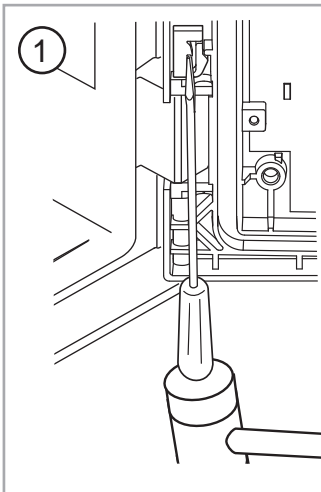

*Le produit Coffret étanche Thalassa universel - Porte pleine - H 847 x L 636 x P 300 -  
IP66*

*est en vente chez Domomat !*

**Schneider**  
Electric

Protect yourself when machining  
 Protegez-vous à l'usinage  
 Protéjase al mecanizar  
 进行操作加工时，请做好防护措施

NSYDPLM...

NSYCAG35LP

ø35 mm  
ø 1.38 in

NSYKPLM