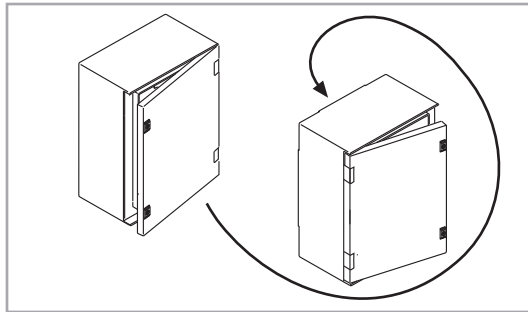

## NSYPLM86G | Schneider Electric

**Coffret étanche Thalassa universel -  
Porte pleine - H 847 x L 636 x P 300 -  
IP66**

Réf NSYPLM86G

**379.90€<sup>TTC\*</sup>**

Voir le produit : <https://www.domomat.com/37718-coffret-etanche-thalassa-universel-porte-pleine-h-847-x-l-636-x-p-300-ip66--schneider-electric-nsyplm86g.html>

*Le produit Coffret étanche Thalassa universel - Porte pleine - H 847 x L 636 x P 300 -  
IP66*

*est en vente chez Domomat !*

**Schneider**  
Electric

Protect yourself when machining  
 Protegez-vous à l'usinage  
 Protéjase al mecanizar  
 进行操作加工时，请做好防护措施