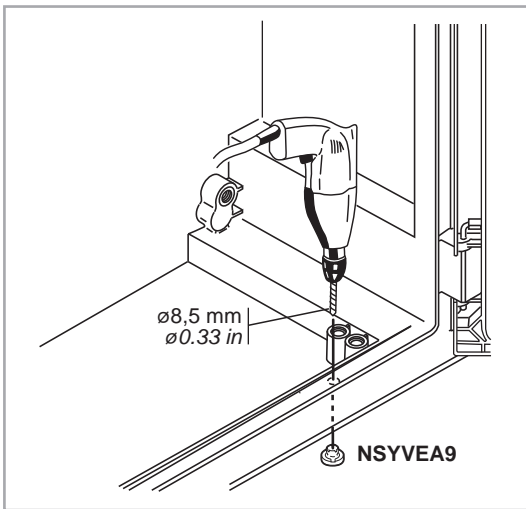

*Le produit Coffret étanche Thalassa universel - Porte pleine - H 847 x L 636 x P 300 -  
IP66*

*est en vente chez Domomat !*

**Schneider**  
Electric

Protect yourself when machining  
 Protegez-vous à l'usinage  
 Protéjase al mecanizar  
 进行操作加工时，请做好防护措施

NSYDPLM...

NSYCAG35LP

ø35 mm  
ø 1.38 in

NSYKPLM