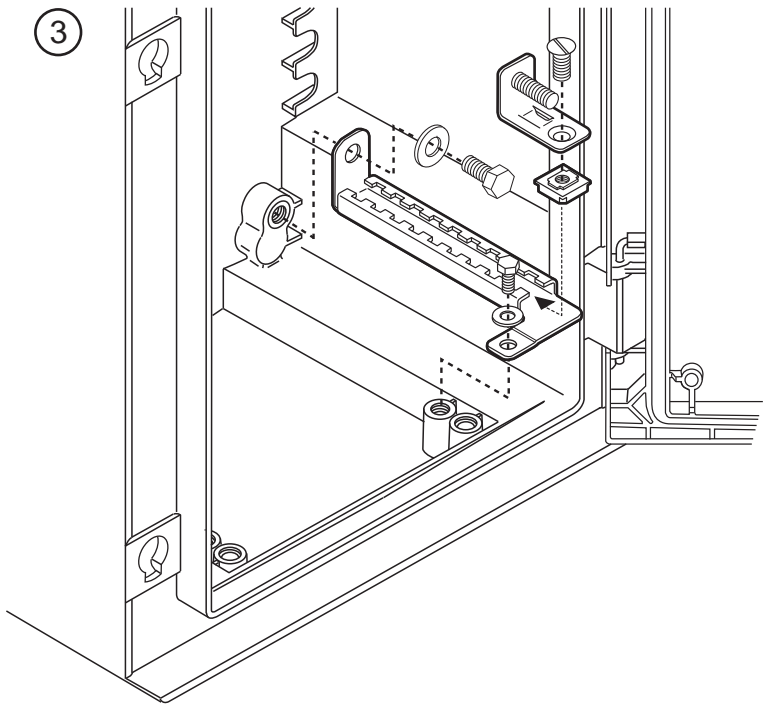

*Le produit Coffret étanche Thalassa universel - Porte pleine - H 847 x L 636 x P 300 -  
IP66*

*est en vente chez Domomat !*

**Schneider**  
Electric

Protect yourself when machining  
 Protegez-vous à l'usinage  
 Protéjase al mecanizar  
 进行操作加工时，请做好防护措施

NSYDPLM...

NSYCAG35LP

ø35 mm  
ø 1.38 in

NSYKPLM