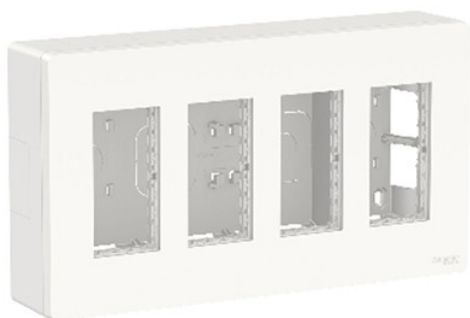

NU124418 | Schneider fiche

**Boîte de concentration Unica -
Saillie - Verticale - Complète - 4x4
modules - Blanc**

Réf NU124418

41.00€^{TTC*}

Voir le produit : <https://www.domomat.com/36316-boite-de-concentration-unica-saillie-verticale-complete-4x4-modules-blanc-schneider-electric-nu124418.html>

*Le produit Boîte de concentration Unica - Saillie - Verticale - Complète - 4x4 modules -
Blanc
est en vente chez Domomat !*

Statut commercial: Commercialisé

Principales

Gamme de produits	Unica
Gamme	Unica
Fonction produit	Boîte de concentration
Accessoires associés	Unica
Nombre de modules	4 x 4 modules
Mode de fixation	Vis
Nuance de la couleur	Blanc (RAL 9003)

Complémentaires

Équipement fournis	Support de fixation Plaque
Montage de l'appareil	Saillie
Entrée de câble	2 bottom cable entries 25 mm pour diamètre 2 bottom entrées de câbles 45 mm pour diamètre 5 bottom removable plates 20 mm for diameter 2 entrées de câbles
Matière	Plaque de finition : ABS (acrylonitrile butadiène styrène) Boîtier : ABS (acrylonitrile butadiène styrène) Séparateur : ABS (acrylonitrile butadiène styrène)
Profondeur	60 mm
Largeur	300 mm
Hauteur	165 mm
Poids	0,635 kg
Canal ciblé	Professionnel