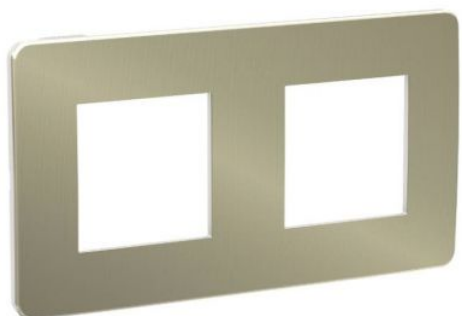

NU280452 | Schneider fiche

**Plaque Unica Studio Metal - Bronze
avec liseré noir - 2x2 modules - 2
postes**

Réf NU280452

16.81€^{TTC*}

Voir le produit : <https://www.domomat.com/35390-plaque-unica-studio-metal-bronze-avec-lisere-noir-2x2-modules-2-postes-schneider-electric-nu280452.html>

Le produit Plaque Unica Studio Metal - Bronze avec liseré noir - 2x2 modules - 2 postes est en vente chez Domomat !

Statut commercial: Commercialisé

Principales

Gamme de produits	Unica
Gamme	Unica
Fonction de l'appareil	Montage
Fonction produit	Plaque de finition
Design	Unica Studio Metal
Nombre de postes	2 postes horizontal/vertical
Nombre de modules	2 x 2 modules
Mode de fixation	Clipsable
Nuance de la couleur	Bronze brossé
Couleur du jonc	Noir (RAL 7021)

Complémentaires

Matière	Plaque de finition : thermoplastique ABS-anti UV Plaque intermédiaire : polycarbonate
Normes	IEC 60669-1 IEC 60884-1
Largeur	156 mm
Hauteur	85 mm
Profondeur	10 mm
Poids	0,033 kg
Canal ciblé	Professionnel