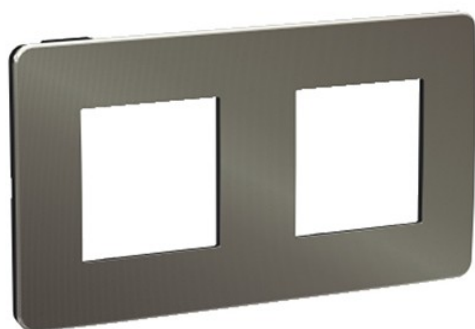

NU280453 | Schneider fiche

**Plaque Unica Studio Metal - Black
aluminium avec liseré anthracite -
2x2 modules - 2 postes**

Réf NU280453

17.08€^{TTC*}

Voir le produit : <https://www.domomat.com/35411-plaque-unica-studio-metal-black-aluminium-avec-lisere-anthracite-2x2-modules-2-postes-schneider-electric-nu280453.html>

*Le produit Plaque Unica Studio Metal - Black aluminium avec liseré anthracite - 2x2
modules - 2 postes
est en vente chez Domomat !*

Statut commercial: Commercialisé

Principales

Gamme de produits	Unica
Gamme	Unica
Fonction de l'appareil	Montage
Fonction produit	Plaque de finition
Design	Unica Studio Metal
Nombre de postes	2 postes horizontal/vertical
Nombre de modules	2 x 2 modules
Mode de fixation	Clipsable
Nuance de la couleur	Black aluminium
Couleur du jonc	Noir (RAL 7021)

Complémentaires

Matière	Plaque de finition : thermoplastique ABS-anti UV Plaque intermédiaire : polycarbonate
Normes	IEC 60669-1 IEC 60884-1
Largeur	156 mm
Hauteur	85 mm
Profondeur	10 mm
Poids	0,033 kg
Canal ciblé	Professionnel