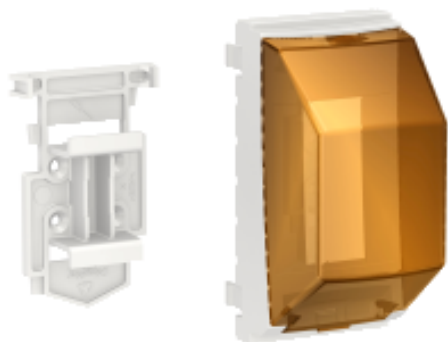

NU9800 | Schneider fiche

**Rails DIN Unica pour poteau
OptiLine**

Réf NU9800

8.98€^{TTC*}

Voir le produit : <https://www.domomat.com/36455-rails-din-unica-pour-poteau-optiline-schneider-electric-nu9800.html>

*Le produit Rails DIN Unica pour poteau OptiLine
est en vente chez Domomat !*

Fiche produit

Caractéristiques

NU9800

Unica - accessoire rail DIN - 1 ou 2 mod de 18mm - pour poteau OptiLine

Statut commercial: Commercialisé

Principales

| | |
|------------------------------------|------------|
| Gamme de produits | Unica |
| Gamme | Unica |
| Fonction produit | Adaptateur |
| Type d'accessoire / élément séparé | Adaptateur |