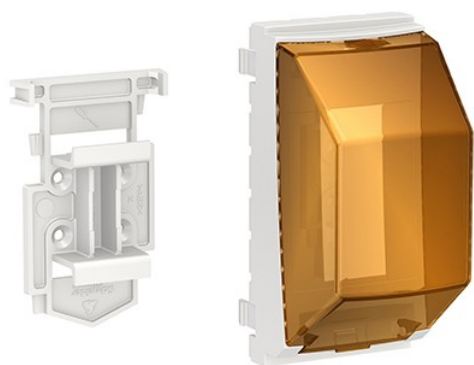

NU9800 | Schneider fiche

**Rails DIN Unica pour poteau
OptiLine**

Réf NU9800

8.98€^{TTC*}

Voir le produit : <https://www.domomat.com/36455-rails-din-unica-pour-poteau-optiline-schneider-electric-nu9800.html>

*Le produit Rails DIN Unica pour poteau OptiLine
est en vente chez Domomat !*

Fiche produit

Caractéristiques

NU9800

Unica - accessoire rail DIN - 1 ou 2 mod de 18mm - pour poteau OptiLine

Statut commercial: Commercialisé