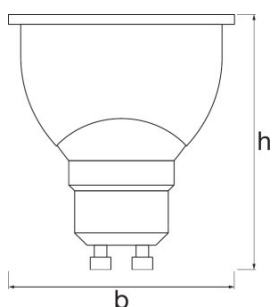

Données photométriques

Temps d'amorçage	< 0,5 s
Temps de préchauffage (60 %)	< 0,50 s

Dimensions & poids

Poids du produit	53,00 g
Forme de l'ébauche	PAR51
Longueur	55,0 mm
Diamètre	50,0 mm

Longueur totale	55,0 mm
Diamètre maximum	50,0 mm