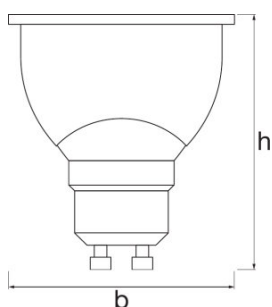

### Dimensions & poids

Poids du produit	53,00 g
Forme de l'ébauche	PAR51
Longueur	55,0 mm
Diamètre	50,0 mm

<b>Longueur totale</b>	55,0 mm
<b>Diamètre maximum</b>	50,0 mm