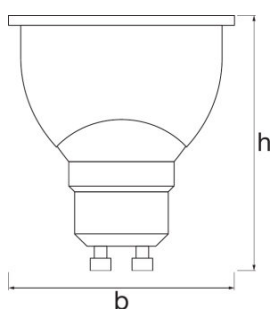

Données photométriques

Temps d'amorçage	< 0,5 s
Temps de préchauffage (60 %)	< 0,50 s

Dimensions & poids

Poids du produit	53,00 g
Forme de l'ébauche	PAR51
Longueur	55,0 mm
Diamètre	50,0 mm
Longueur totale	55,0 mm