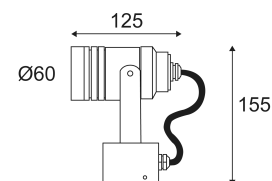

*Le produit Applique extérieure FURY S Indigo - GU10 - Max 35W - IP54 - Anthracite
est en vente chez Domomat !*

FURY S GU10

- Applique murale ou plafonnier pour éclairage extérieur.

CODE	COULEUR	MATIÈRE	SOCKET	AC	Watt Max	LAMPE
OU31024	ANTHRACITE	ALUMINIUM	GU10	AC 230V	35W	PAR16

Montage sur un mur ou un plafond.

Usage extérieur.

Protection contre les poussières et contre les projections d'eau.

Résistance : 0,50 Joule.

Produit à isolation principale qui comporte des dispositifs reliant l'ensemble de ses parties métalliques accessibles au conducteur de protection.