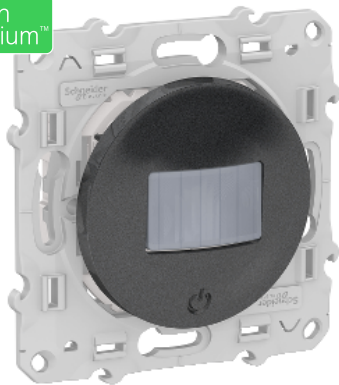

Fiche Schneider S540523

Détecteur de mouvements 3 Fils Odace Schneider - Anthracite

Réf S540523

76.74€^{TTC*}

Voir le produit : <https://www.domomat.com/65608--detecteur-de-mouvements-3-fils-odace-schneider-anthracite-schneider-electric-s540523.html>

Le produit Détecteur de mouvements 3 Fils Odace Schneider - Anthracite est en vente chez Domomat !

Fiche technique du produit

Spécifications

Odace, détecteur de présence et de mouvement Anthracite, toutes charges, 3 fils

S540523

Statut commercial : Commercialisé

Principales

Marque du produit	Schneider Electric
Gamme	Odace
Type de numéro	NH3525
Type de produit ou équipement	Détecteur de mouvement
Nuance de la couleur	Anthracite (RAL 7021)

Complémentaires

Présentation du produit	Mécanisme avec support
Montage de l'appareil	Encastré
Mode de fixation	Par vis
Type de capteur	Détecteur infrarouge
Type de charge	Lampe à incandescence: 2200 W à 230 V CA Lampe halogène: 2000 W à 230 V CA Lampe à LED: 200 W à 230 V CA Moteur (monophasé): 1000 VA à 230 V CA Lampes halogène TBT: 1050 VA à 12 V CA (transformateur électronique) Lampes halogène TBT: 500 VA à 12 V CA (transformateur à bobine)
[Ue] tension assignée d'emploi	230 V CA 50 Hz
Courant assigné d'emploi	10 A cos phi = 0,6 140 µF
Calibre du fusible à associer	16 A
Nombre de touches de FONCTION	1
Signalisation locale	DEL 1 (rouge)statut:
Angle de détection	160° horizontal
Face de détection	Frontal: 8 m Latéral: 8 m
Nombre de sorties	1
Type de commande	Contrôle manuel Contrôle local reconnaissance automatique de la charge raccordée Commande à distance par bouton-poussoir auxiliaire
Réglage de l'intensité lumineuse	5...500 lx
Plage de réglage de temporisation	1...30 min
Auxiliaires connectés	Nombre illimité de boutons-poussoirs, distance : 50 m
Équipement inclus	Obturbateur