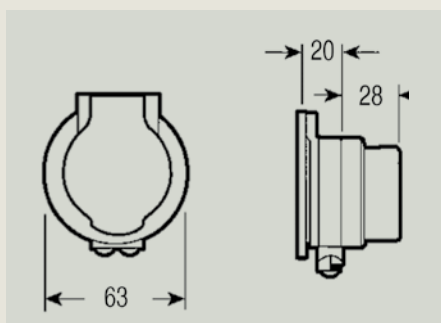

Prise de service

Prise P 07 complète à contacts pour garage, atelier ou annexes.
S'installe directement dans le coude de départ.

PC 07