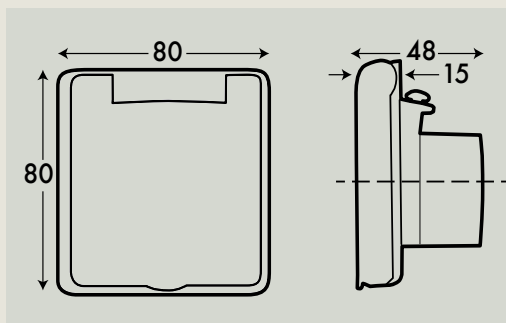

EA 02/7

Avec flexible de 7,5m.

Prise P 08

Prise P 08 complète, en PVC carré porte pleine avec sa contre prise, coude de départ et manchon.

PC 08 blanche (B)
amande (A)

* couleur à spécifier (B, A)

P 08 blanche (B)