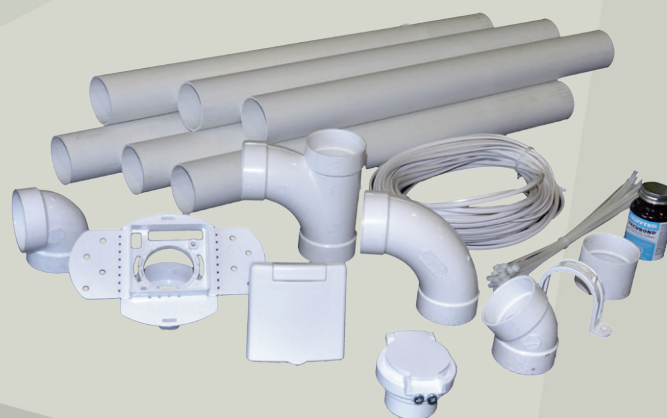

P 2700 | Aspiraumur

Pack centrale d'aspiration P 2700 - Habitation 150m2 - Avec kit d'installation

Réf P 2700

1,359.00€^{TTC*}

Voir le produit : <https://www.domomat.com/39275-pack-centrale-d-aspiration-p-2700-habitation-150m2-avec-kit-d-installation-aspiraumur-p-2700.html>

Le produit Pack centrale d'aspiration P 2700 - Habitation 150m2 - Avec kit d'installation est en vente chez Domomat !

Pack complet P 2700

P 2700 Ensemble complet pour installation d'une habitation d'environ 150m².

- 1 Centrale AM 2700
- 1 Ensemble d'accessoires EA 02/7
- 3 Prises complètes PC 08
- 1 Prise de service PC 07
- 1 Kit d'installation complet comprenant :
9 coudes 90° long F/F, 6 coudes 45° F/F,
3T 90° long, 10 manchons, 12 colliers,
20m de PVC, 25m de fil bas voltage,
1 colle.