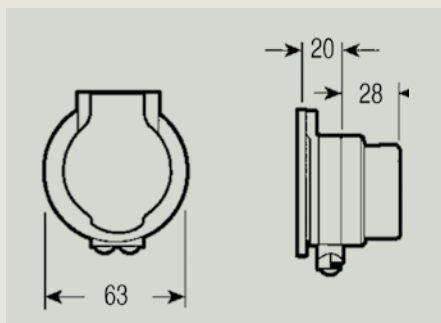

EA 02/7

Avec flexible de 7,5m.

EA 02/10

Avec flexible de 10m.

Prise P 08

Prise P 08 complète, en PVC carré porte pleine avec sa contre prise, coude de départ et manchon.

PC 08 blanche (B)
amande (A)

* couleur à spécifier (B, A)

P 08 blanche (B)

P 08 amande (A)

Prise de service

Prise P 07 complète à contacts pour garage, atelier ou annexes.
S'installe directement dans le coude de départ.

PC 07

Kits d'installation

KT 02

Kit d'installation pour 2 prises

6 coudes 90° F/F long, 4 coudes 45° F/F, 1 T, 5 manchons, 8 colliers, 12,50 m de PVC, 15 m de fil, 1 colle, attaches rapides, guide d'installation.

KT 03

Kit d'installation pour 3 prises

9 coudes 90° F/F long, 6 coudes 45° F/F, 2 T, 8 manchons, 12 colliers, 20 m de PVC, 25 m de fil, 1 colle, attaches rapides, guide d'installation.

KT 04

Kit d'installation pour 4 prises

12 coudes 90° F/F long, 8 coudes 45° F/F, 3 T, 10 manchons, 16 colliers, 25 m de PVC, 30 m de fil, 1 colle, attaches rapides, guide d'installation.

KT 05

Kit d'installation pour 5 prises