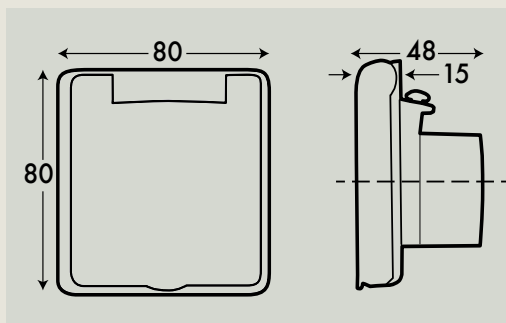

EA 02/7

Avec flexible de 7,5m.

EA 02/10

Avec flexible de 10m.

Prise P 08

Prise P 08 complète, en PVC carré porte pleine avec sa contre prise, coude de départ et manchon.

PC 08 blanche (B)
amande (A)

* couleur à spécifier (B, A)